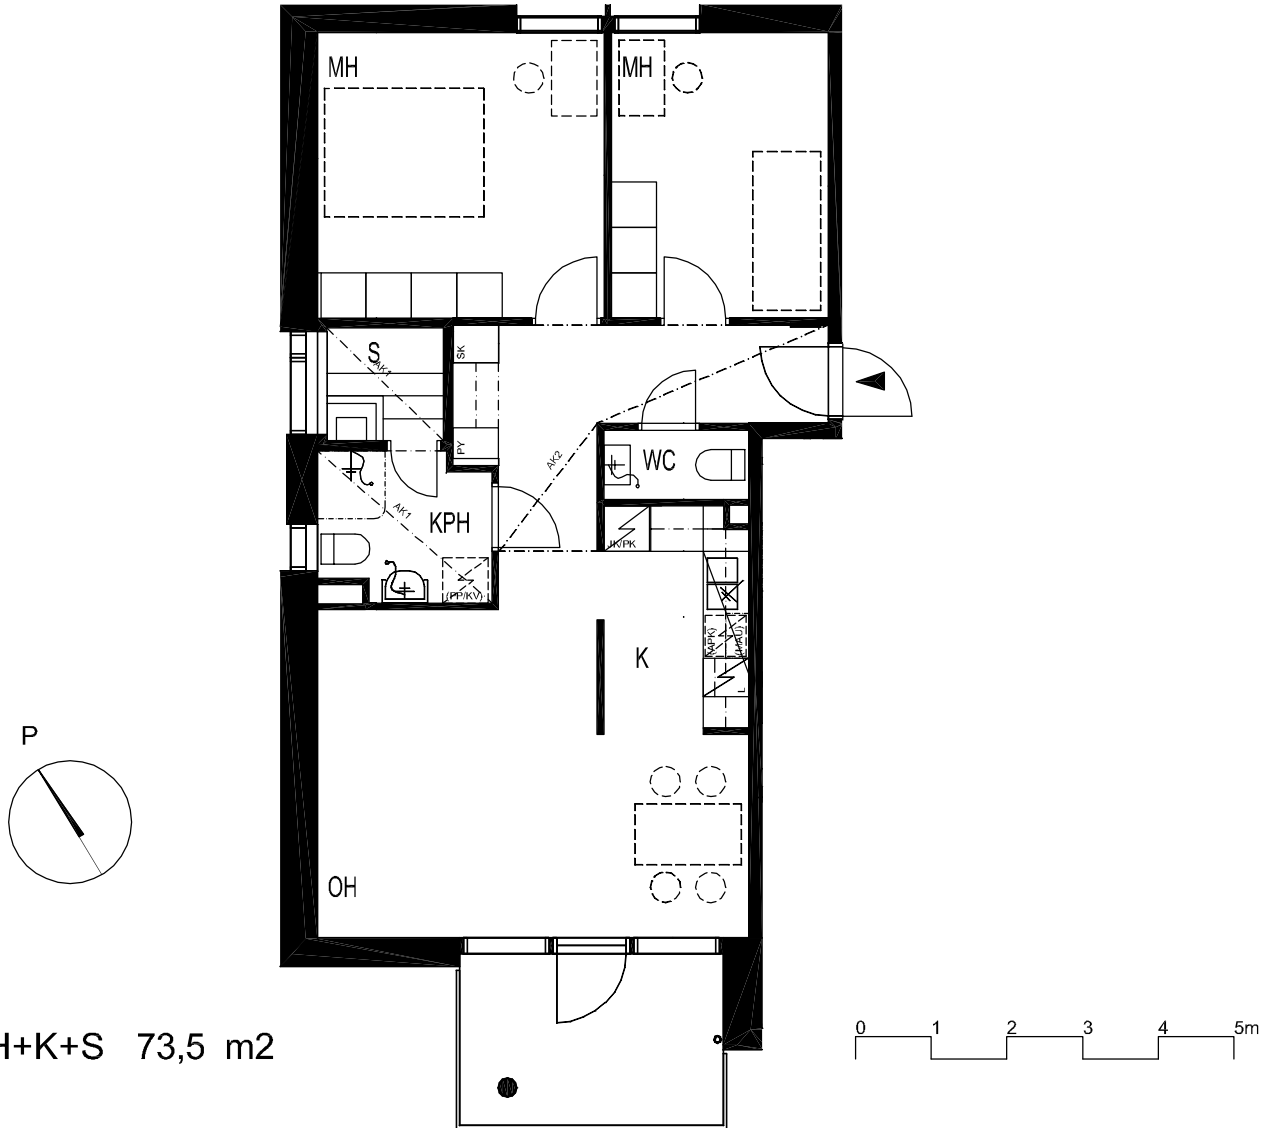

LILLY MARLEEN

TYKISTÖKATU 5, 90100 OULU

3H+K+S 73,5 m²

ASUNNOT

- D66 2. KRS
- D72 3. KRS
- D78 4. KRS

Perustuu suunnittelutilanteeseen 12.01.2005. Pidätetään oikeus vähäisiin rakennusaikaisiin muutoksiin.