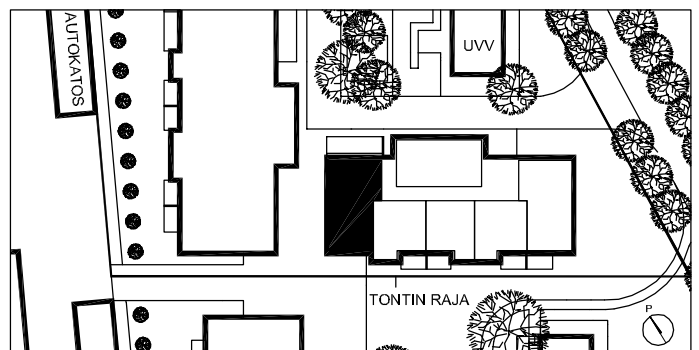

LILLY MARLEEN

TYKISTÖKATU 5, 90100 OULU

3H+K+S 73,5 m²

ASUNNOT

- D66 2. KRS
- D72 3. KRS
- D78 4. KRS

Perustuu suunnittelutilanteeseen 12.01.2005. Pidätetään oikeus vähäisiin rakennusaikaisiin muutoksiin.