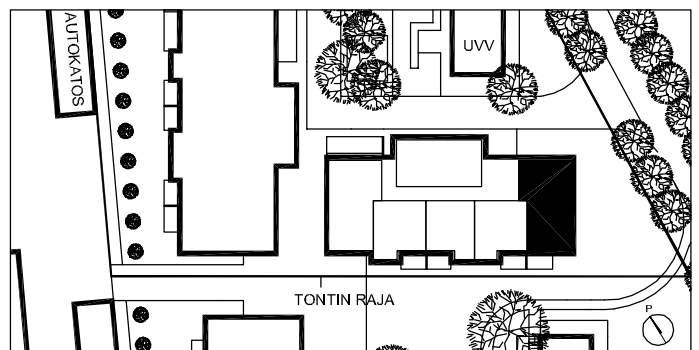

# LILLY MARLEEN

TYKISTÖKATU 5, 90100 OULU

3H+K+S 73,5 m<sup>2</sup>

ASUNNOT

D82 4. KRS

Perustuu suunnittelutilanteeseen 12.01.2005. Pidätetään oikeus vähäisiin rakennusaikaisiin muutoksiin.