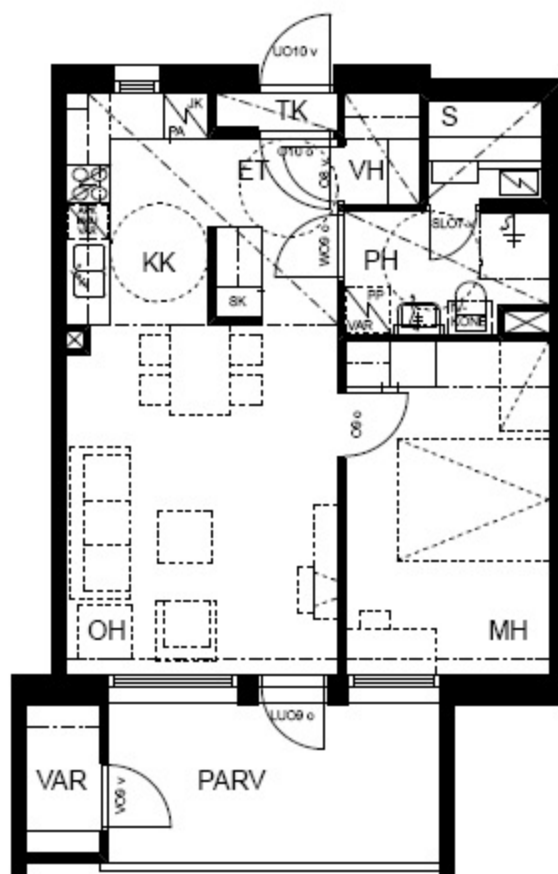

OULUN TERVATALOT OY / ALEKSANTERI

A3
2H+KK+S
48.5m²

SIJAINPIIRROS
(1. KERROS)

LUONNOS / POHJAPIIRROS 1/100 (11.9.2006)