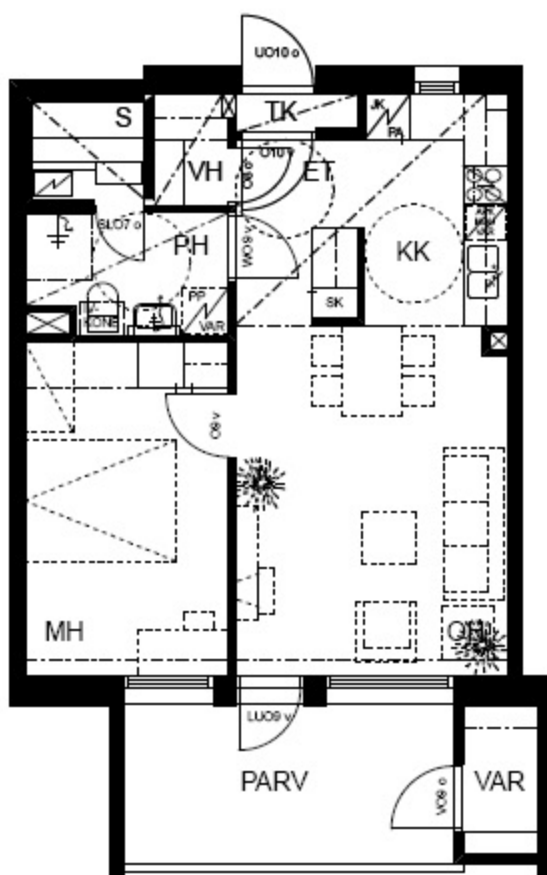

OULUN TERVATALOT OY / ALEKSANTERI

A8
2H+KK+S
48.5m²

SIJAINPIIRROS
(2. KERROS)

LUONNOS / POHJAPIIRROS 1/100 (11.9.2006)