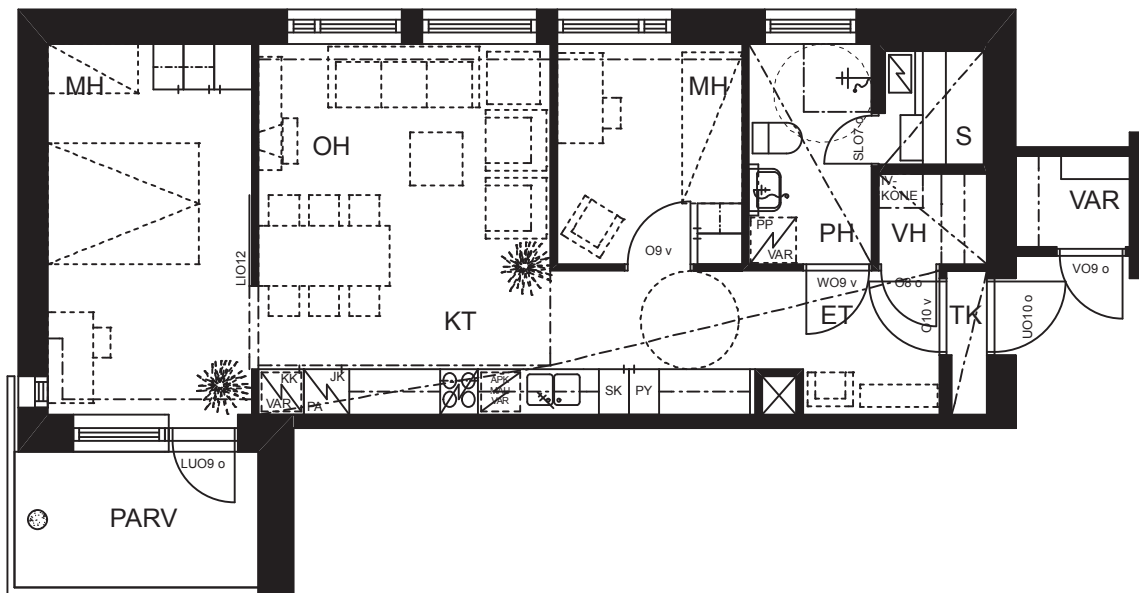

SIVAKKA-YHTYMÄ OY / ALEKSANTERI

B20
3H+KT+S
60.5m²

SIJAINPIIRROS
(1. KERROS)

LUONNOS / POHJAPIIRROS 1/100 (11.9.2006)