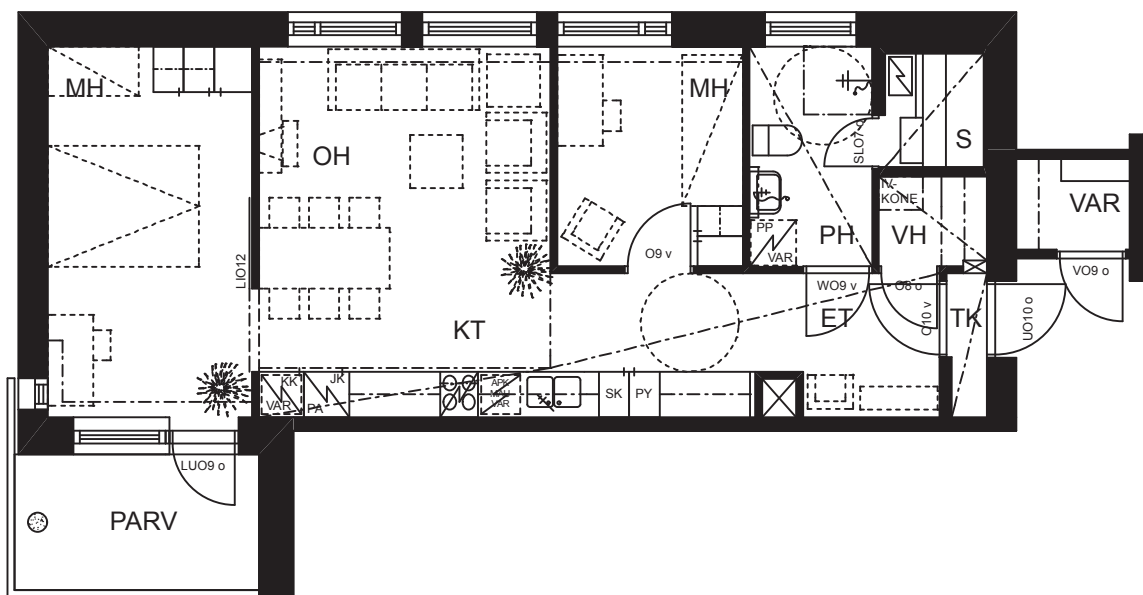

SIVAKKA-YHTYMÄ OY / ALEKSANTERI

B26
3H+KT+S
60.5m²

SIJAINPIIRROS
(2. KERROS)

LUONNOS / POHJAPIIRROS 1/100 (11.9.2006)