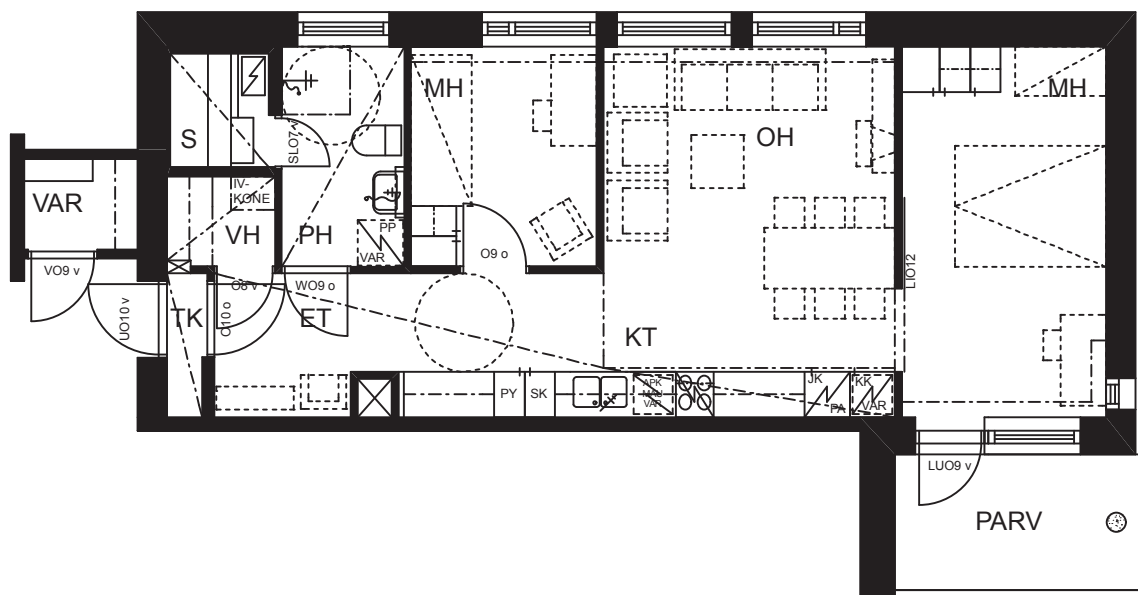

SIVAKKA-YHTYMÄ OY / ALEKSANTERI

B32
3H+KT+S
60.5m²

SIJAINPIIRROS
(2. KERROS)

LUONNOS / POHJAPIIRROS 1/100 (11.9.2006)