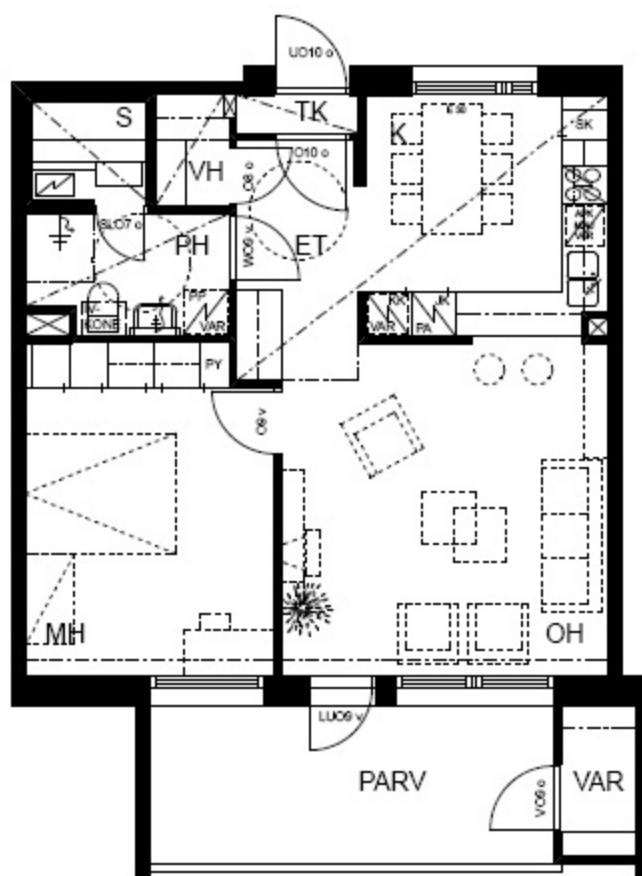

OULUN TERVATALOT OY / ALEKSANTERI

B35
2H+K+S
58.5m²

SIJAINTIPIIRROS
(3. KERROS)

LUONNOS / POHJAPIIRROS 1/100 (11.9.2006)