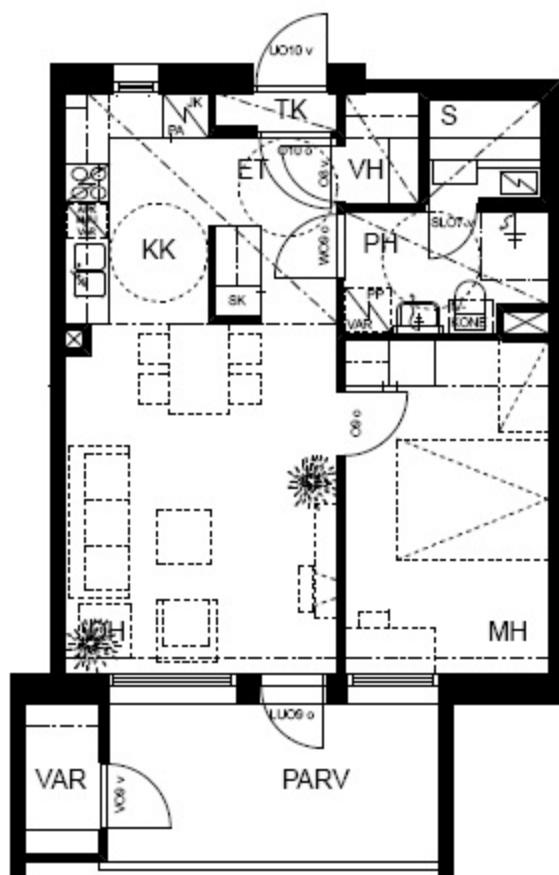

OULUN TERVATALOT OY / ALEKSANTERI

C42
2H+KK+S
48.5m²

SIJAINPIIRROS
(1. KERROS)

LUONNOS / POHJAPIIRROS 1/100 (11.9.2006)