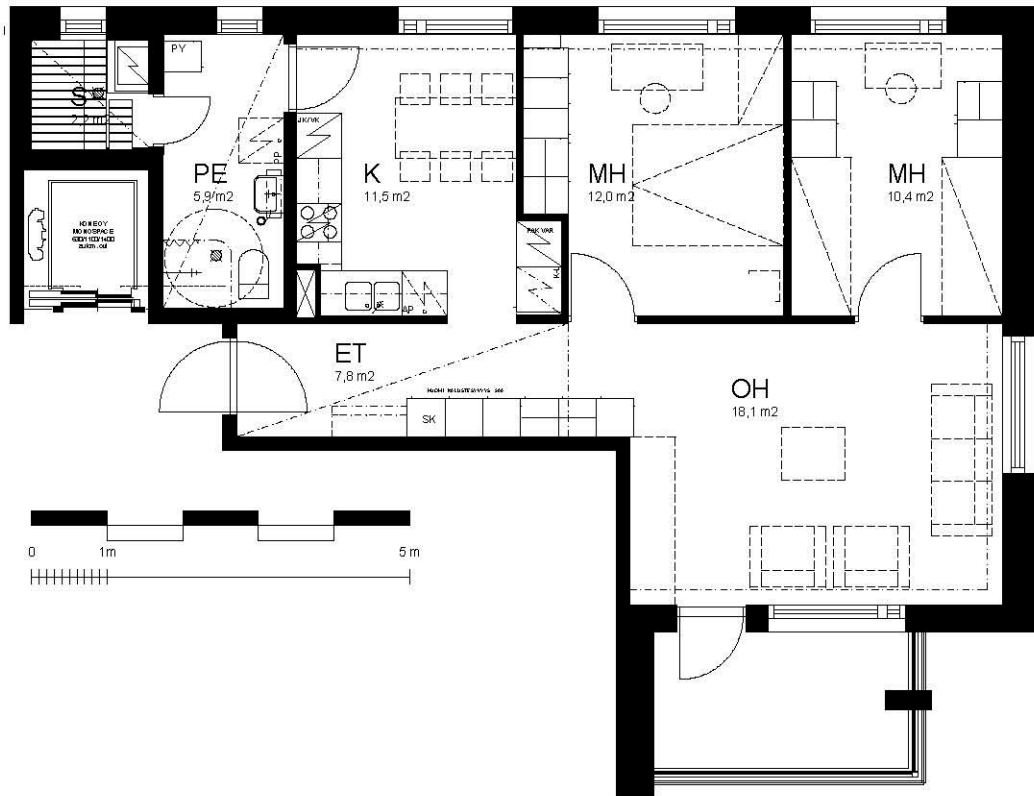

# OULUN SIVAKKA OY / HIPPIÄINEN

Huoneistopohja 1:100

3H+K+SA / 70,5

D75 / 2. krs

D79 / 3. krs

D83 / 4. krs