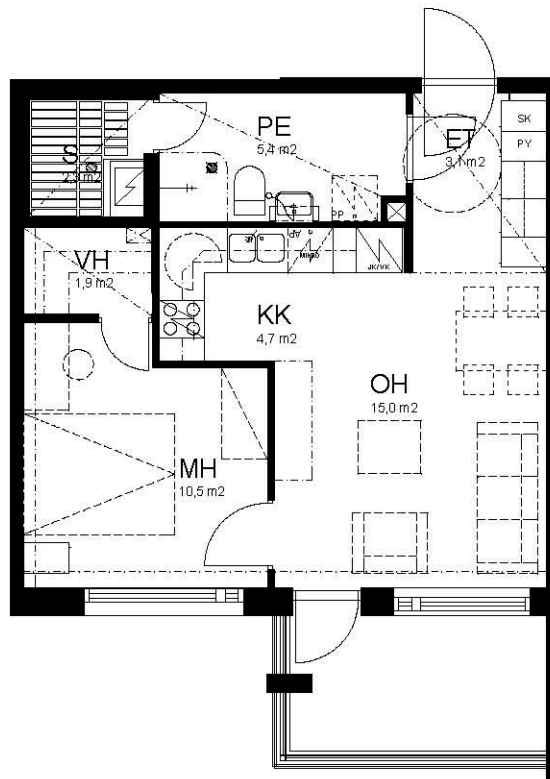

# OULUN SIVAKKA OY / HIPPIÄINEN

Huoneistopohja 1:100

2H+KK+SA / 45,0  
D73 / 1. krs  
D77 / 2. krs  
D81 / 3. krs  
D85 / 4. krs