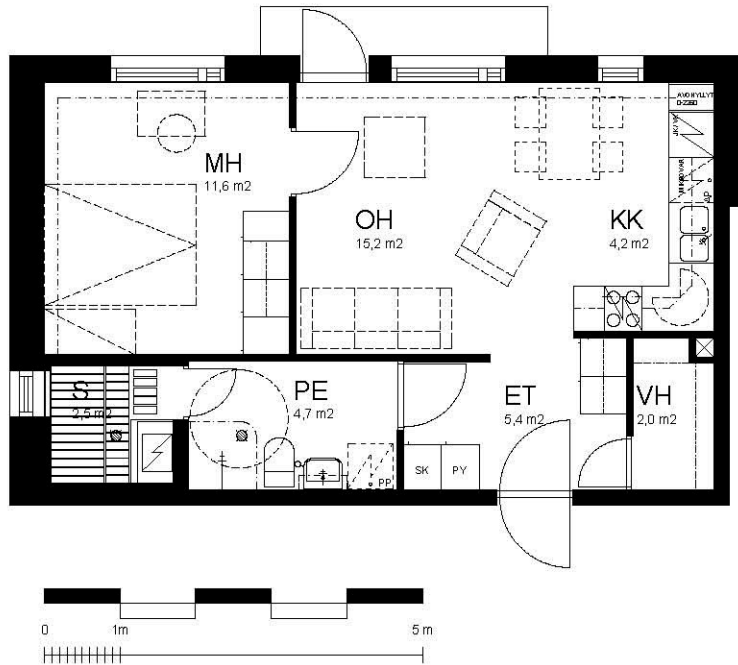

OULUN SIVAKKA OY / HIPPIÄINEN

Huoneistopohja 1:100

2H+KK+SA / 47,5
E87 / 1. krs