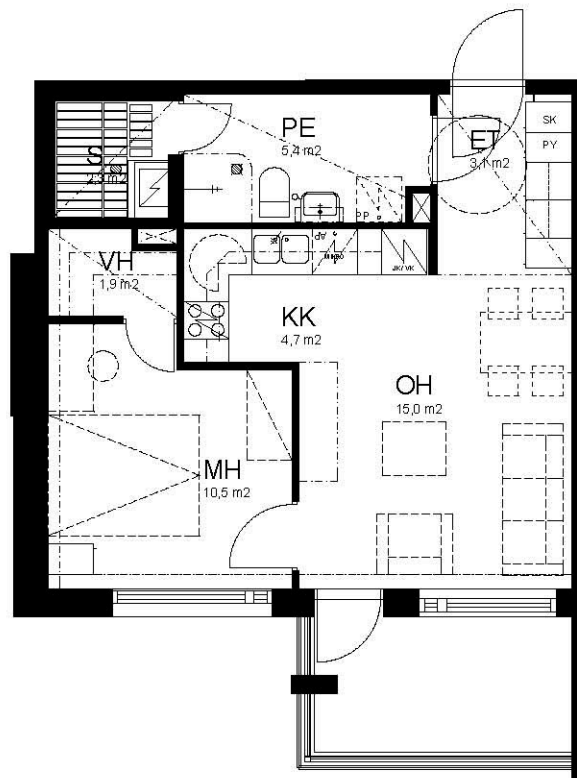

OULUN SIVAKKA OY / HIPPIÄINEN

Huoneistopohja 1:100

2H+KK+SA / 45,0

E95 / 2. krs

E100 / 3. krs

E105 / 4. krs