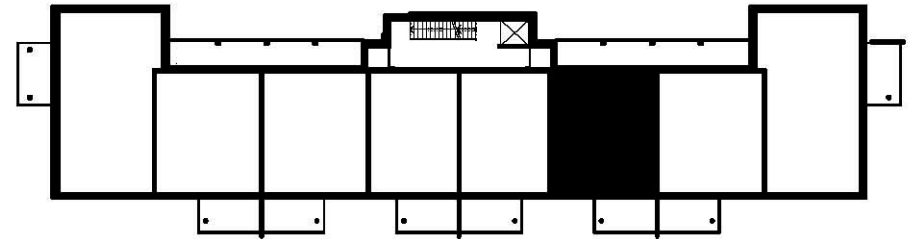

OULUN SIVAKKA OY / PEIPPO

TALO G

2H+K+S 54,5 m²

HUONEISTOT NRO G 123

0m 1m 2m 3m 4m 5m

ARKKITEHTITOIMISTO KARHULA OY