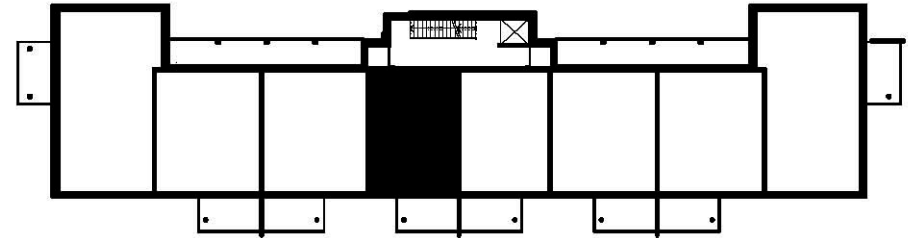

OULUN SIVAKKA OY / PEIPPO

TALO G

1H+K+S 46,0 m²

HUONEISTOT NRO G 125, G 132, G 140, G 148

0m 1m 2m 3m 4m 5m

ARKKITEHTITOIMISTO KARHULA OY