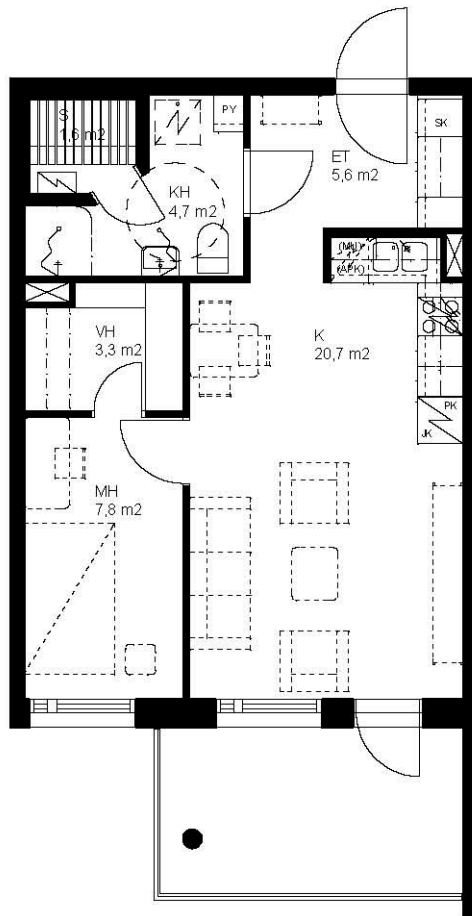

OULUN SIVAKKA OY / PEIPPO

TALO G

1H+K+S 46,0 m²

HUONEISTOT NRO G 125, G 132, G 140, G 148

0m 1m 2m 3m 4m 5m

ARKKITEHTITOIMISTO KARHULA OY