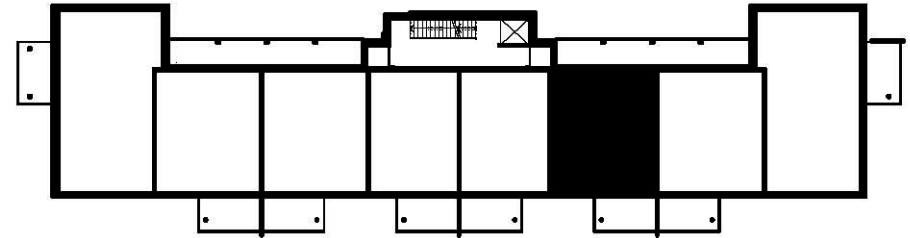

OULUN SIVAKKA OY / PEIPPO

TALO G

2H+K+S 54,5 m²

HUONEISTOT NRO G 130, G 138, G 146

0m 1m 2m 3m 4m 5m

ARKKITEHTITOIMISTO KARHULA OY