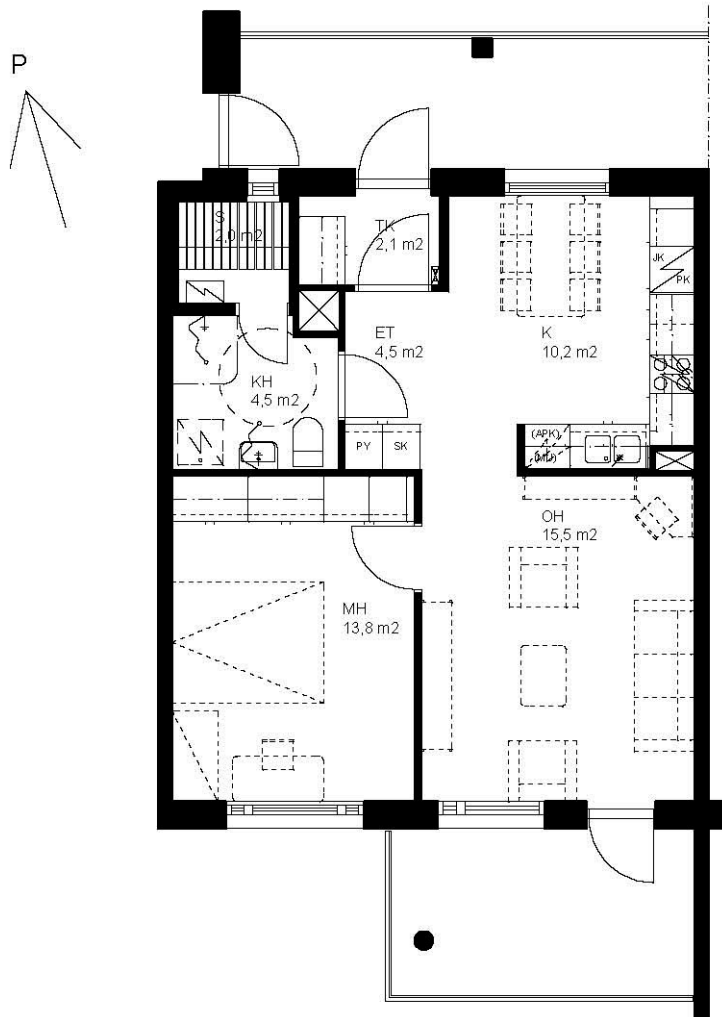

OULUN SIVAKKA OY / PEIPPO

TALO G

2H+K+S 54,5 m²

HUONEISTOT NRO G 134, G 142, G 150

0m 1m 2m 3m 4m 5m

ARKKITEHTITOIMISTO KARHULA OY