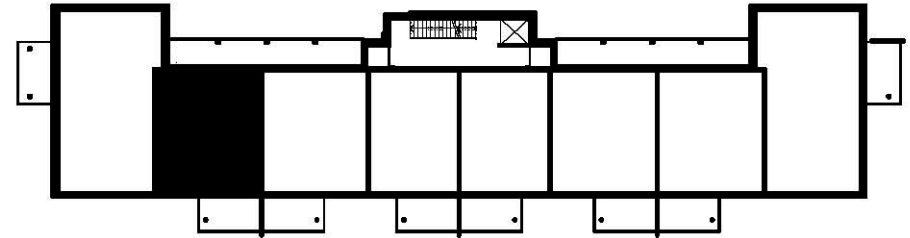

OULUN SIVAKKA OY / PEIPPO

TALO G

2H+K+S 54,5 m²

HUONEISTOT NRO G 134, G 142, G 150

0m 1m 2m 3m 4m 5m

ARKKITEHTITOIMISTO KARHULA OY