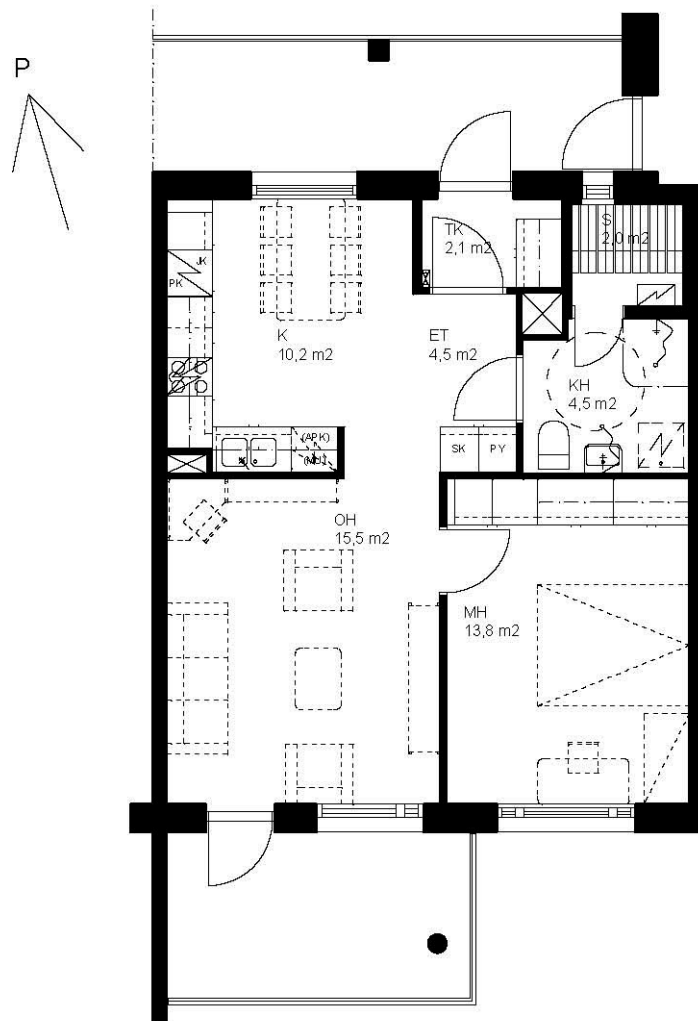

# OULUN SIVAKKA OY / PEIPPO

TALO G

2H+K+S 54,5 m<sup>2</sup>

HUONEISTOT NRO G 129, G 137, G 145

0m 1m 2m 3m 4m 5m

ARKKITEHTITOIMISTO KARHULA OY