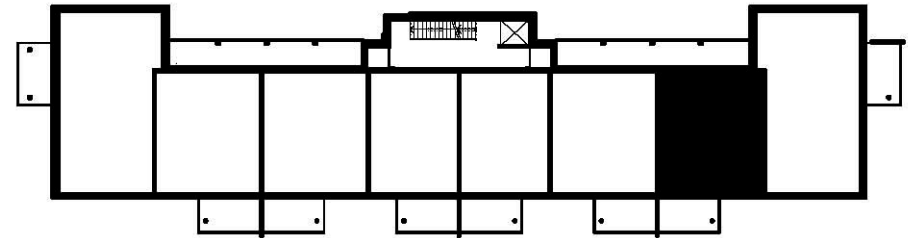

# OULUN SIVAKKA OY / PEIPPO

TALO G

2H+K+S 54,5 m<sup>2</sup>

HUONEISTOT NRO G 129, G 137, G 145

0m 1m 2m 3m 4m 5m

ARKKITEHTITOIMISTO KARHULA OY