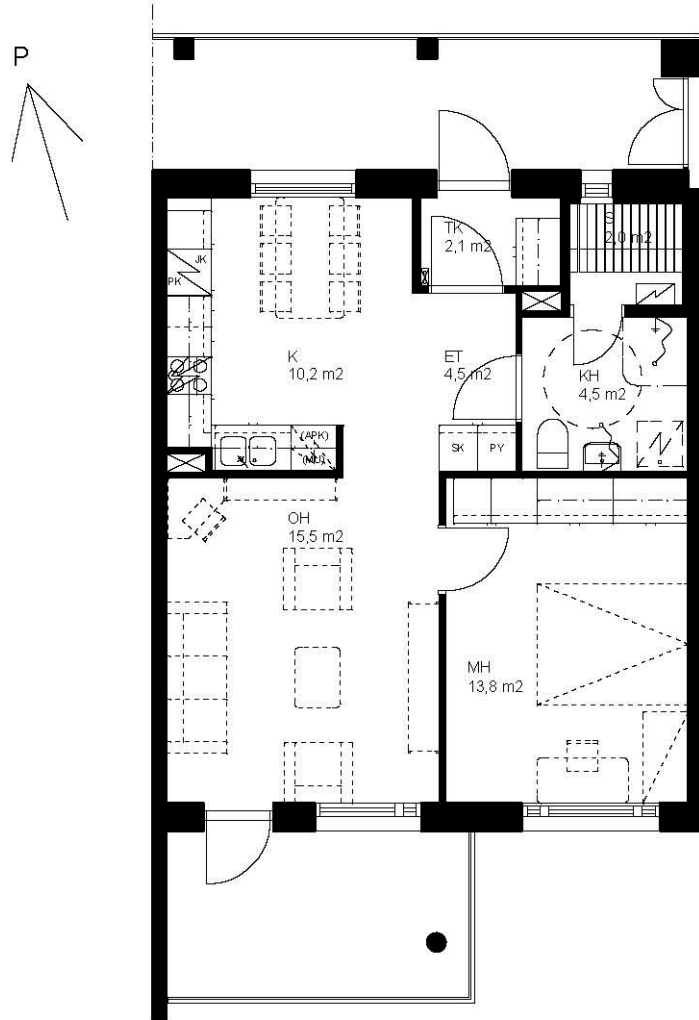

OULUN SIVAKKA OY / PEIPPO

TALO G

2H+K+S 54,5 m²

HUONEISTOT NRO G 133, G 141, G 149

0m 1m 2m 3m 4m 5m

ARKKITEHTITOIMISTO KARHULA OY