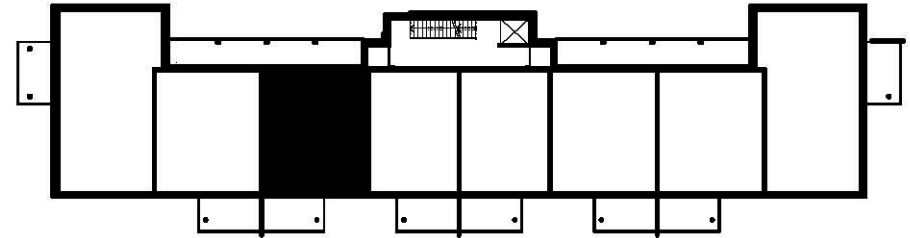

OULUN SIVAKKA OY / PEIPPO

TALO G

2H+K+S 54,5 m²

HUONEISTOT NRO G 133, G 141, G 149

0m 1m 2m 3m 4m 5m

ARKKITEHTITOIMISTO KARHULA OY