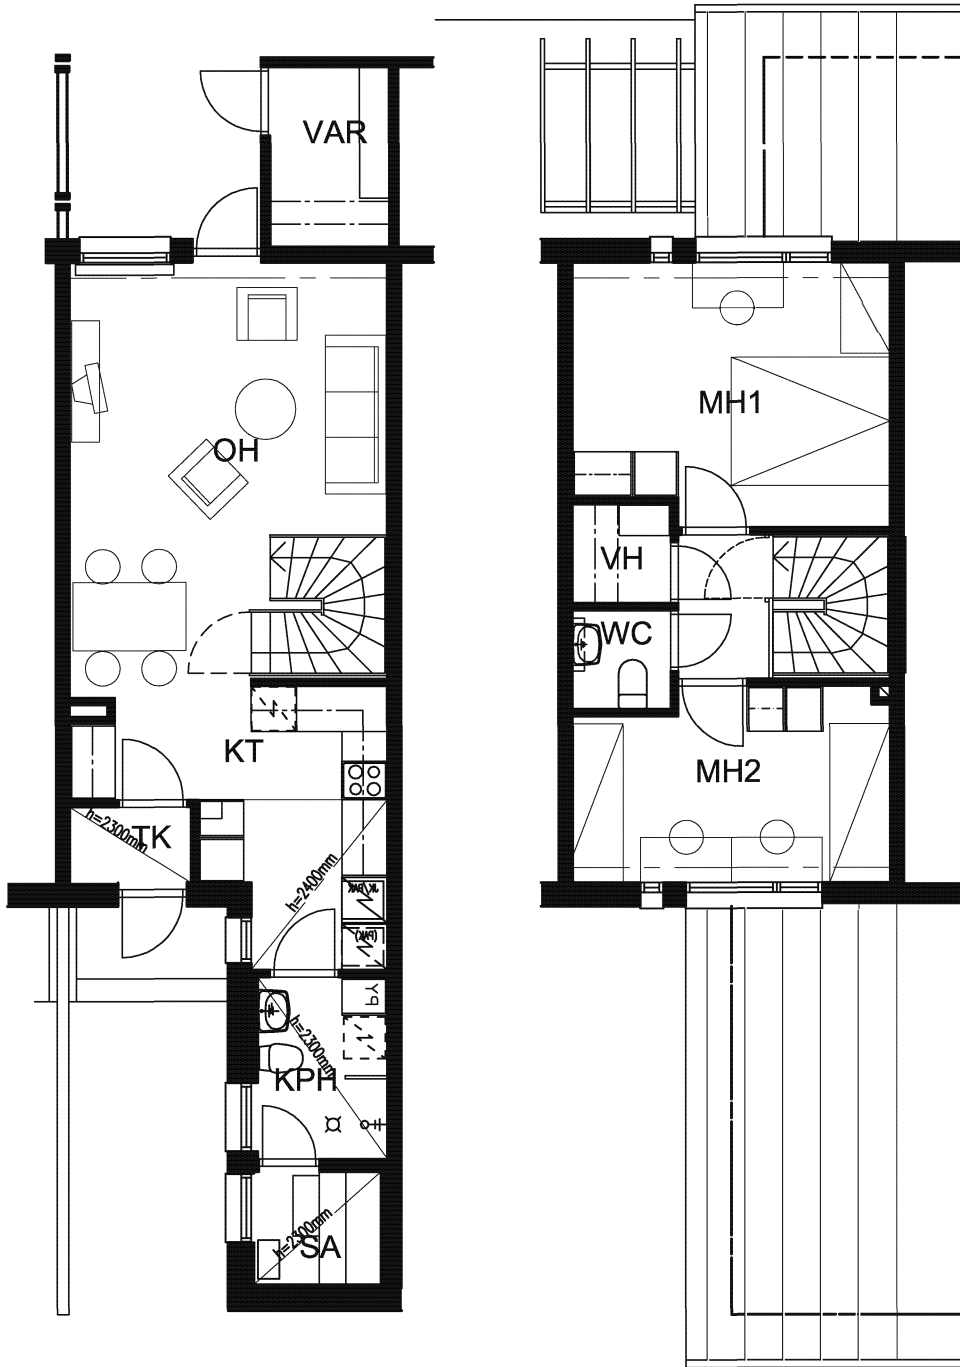

# AS. OY PÄÄSKY/ Oulun Sivakka Oy

PESÄTIE 21, 90420 OULU

3H+KT+S  
75,5m<sup>2</sup>

Huoneistot  
A3 1.-2.krs  
A5 1.-2.krs  
A7 1.-2.krs