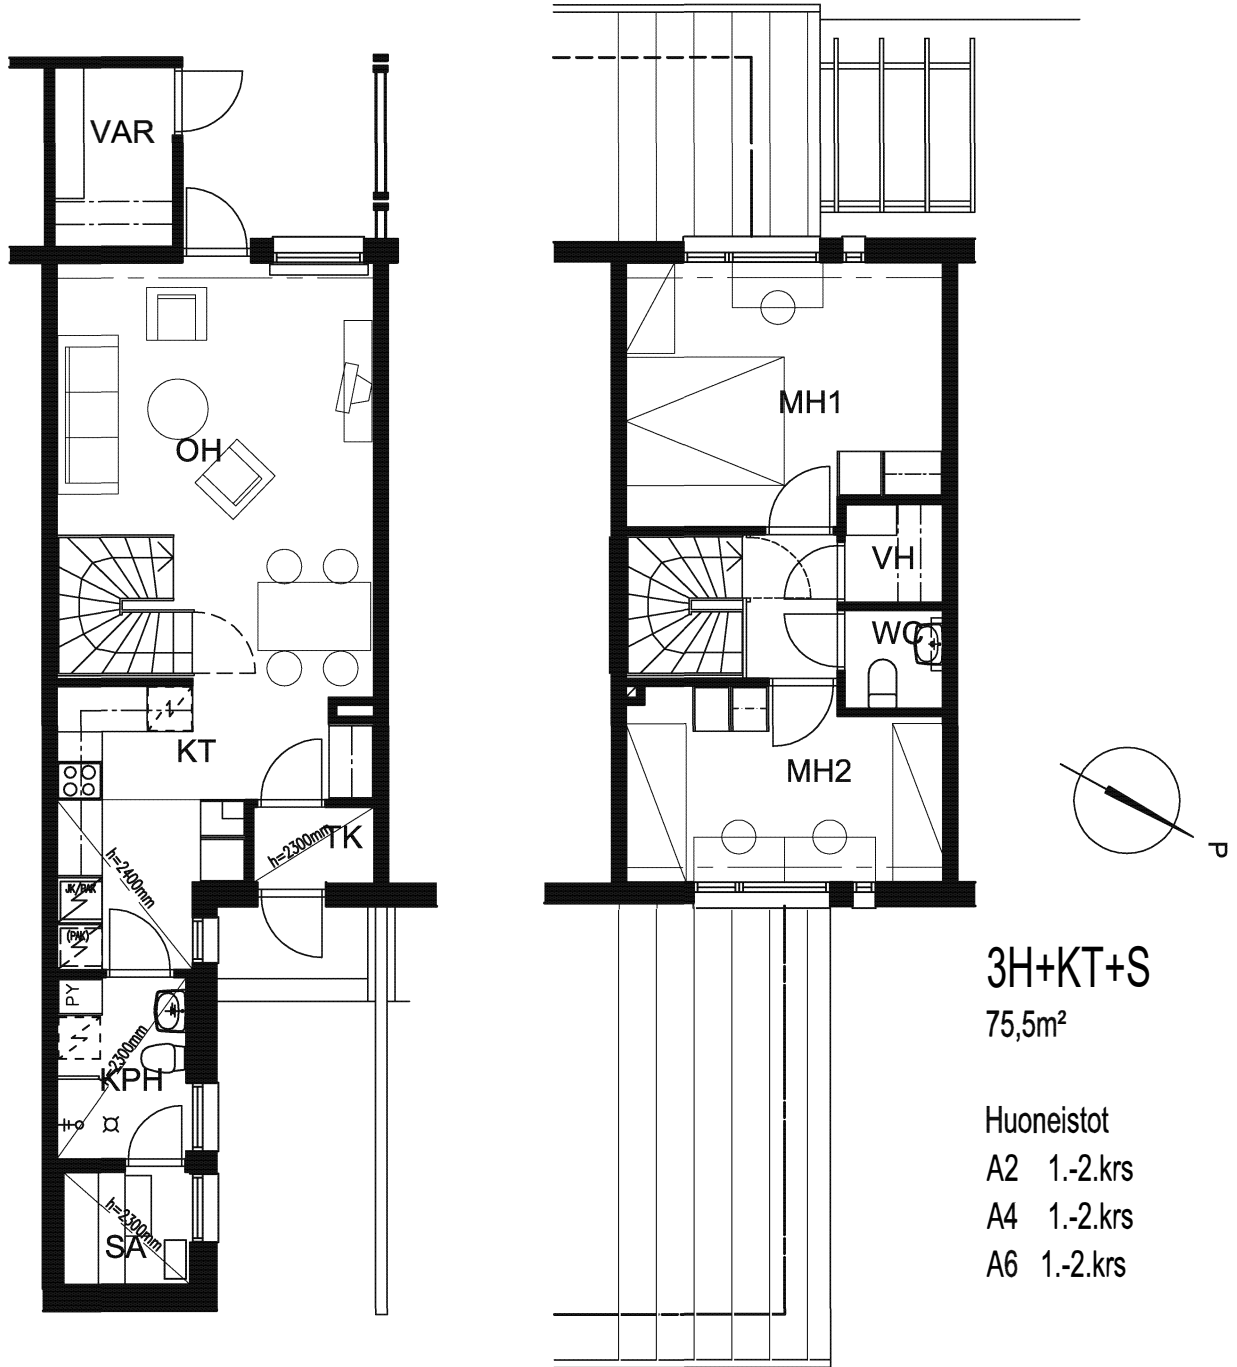

AS. OY PÄÄSKY/ Oulun Sivakka Oy

PESÄTIE 21, 90420 OULU

3H+KT+S
75,5m²

Huoneistot
A2 1.-2.krs
A4 1.-2.krs
A6 1.-2.krs