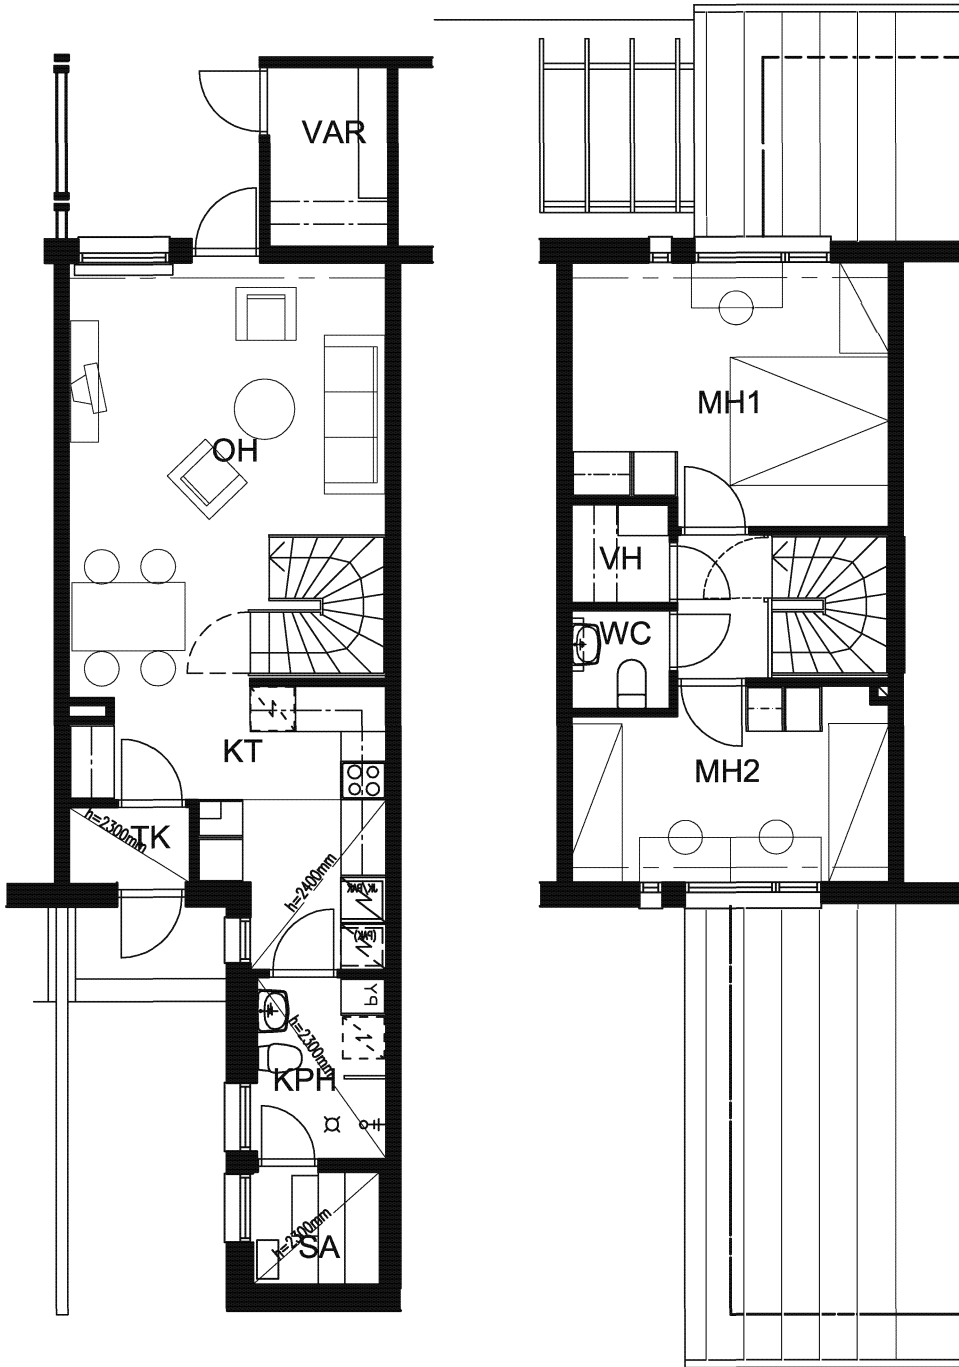

AS. OY PÄÄSKY/ Oulun Sivakka Oy

PESÄTIE 21, 90420 OULU

3H+KT+S
75,5m²

Huoneistot
A3 1.-2.krs
A5 1.-2.krs
A7 1.-2.krs