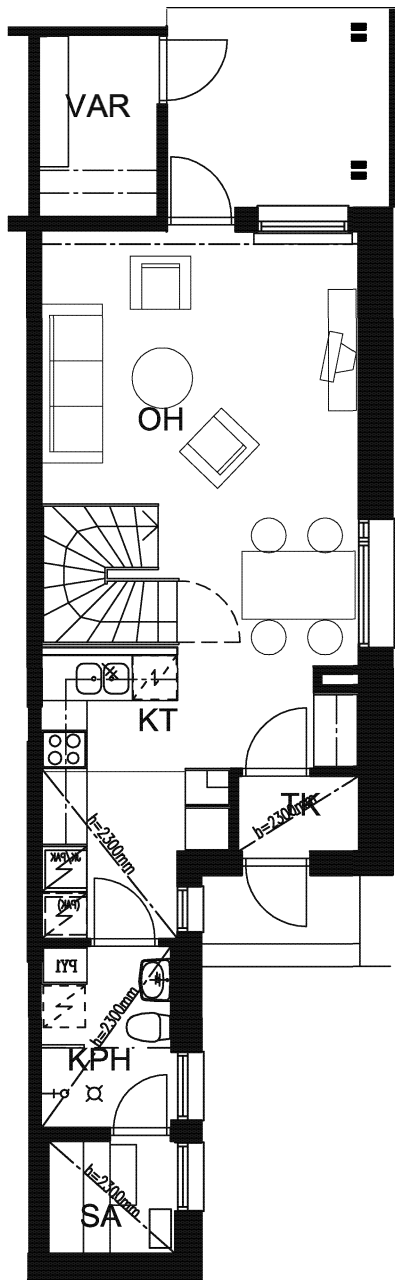

# AS. OY PÄÄSKY/ Oulun Sivakka Oy

PESÄTIE 21, 90420 OULU

3H+KT+S

76,5m<sup>2</sup>

Huoneistot

A8 1.-2.krs