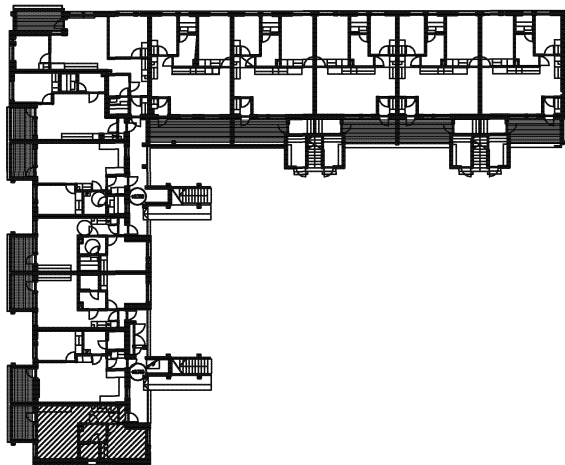

AS. OY PÄÄSKY/ Oulun Sivakka Oy

PESÄTIE 21, 90420 OULU

2H+KT+S

42,0m²

Huoneistot

B9 1.krs