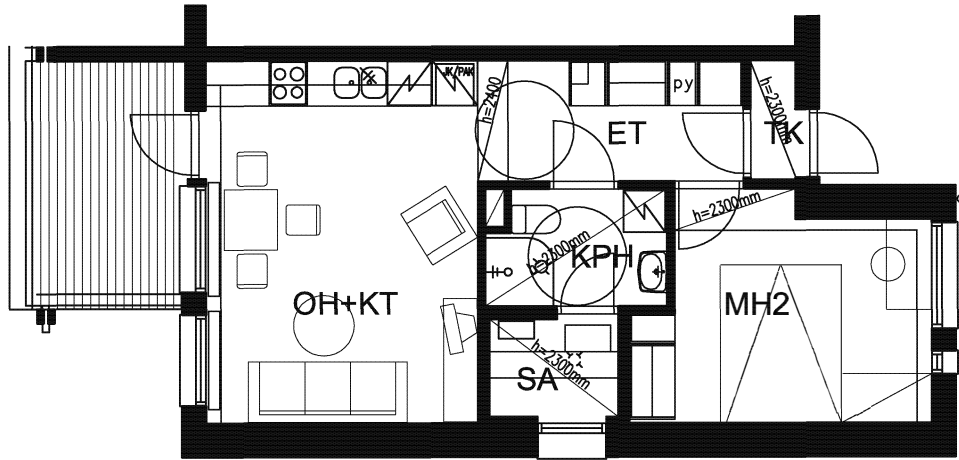

AS. OY PÄÄSKY/ Oulun Sivakka Oy

PESÄTIE 21, 90420 OULU

2H+KT+S

42,0m²

Huoneistot

B9 1.krs