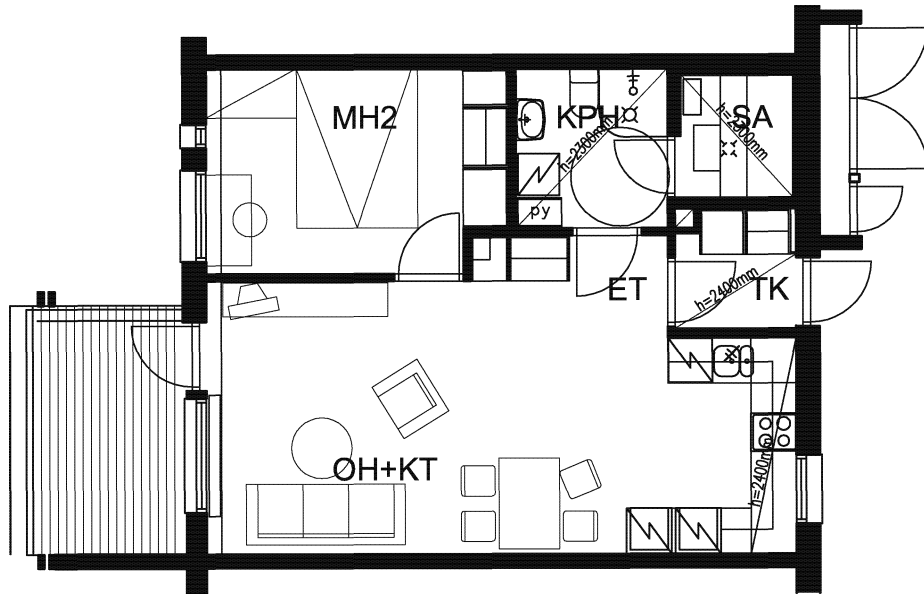

AS. OY PÄÄSKY/ Oulun Sivakka Oy

PESÄTIE 21, 90420 OULU

2H+KT+S

49,5m²

Huoneistot

B10 1.krs