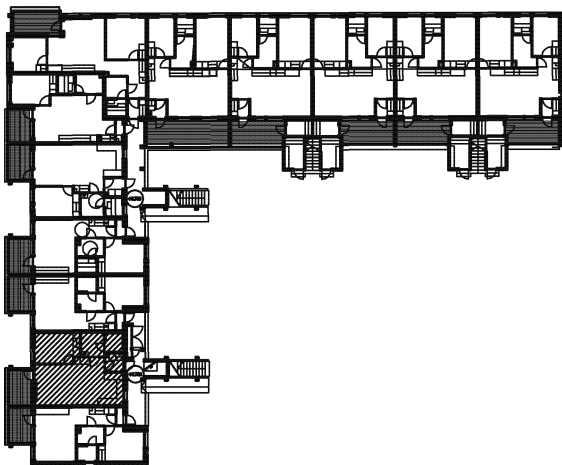

AS. OY PÄÄSKY/ Oulun Sivakka Oy

PESÄTIE 21, 90420 OULU

2H+KT+S

49,5m²

Huoneistot

B10 1.krs