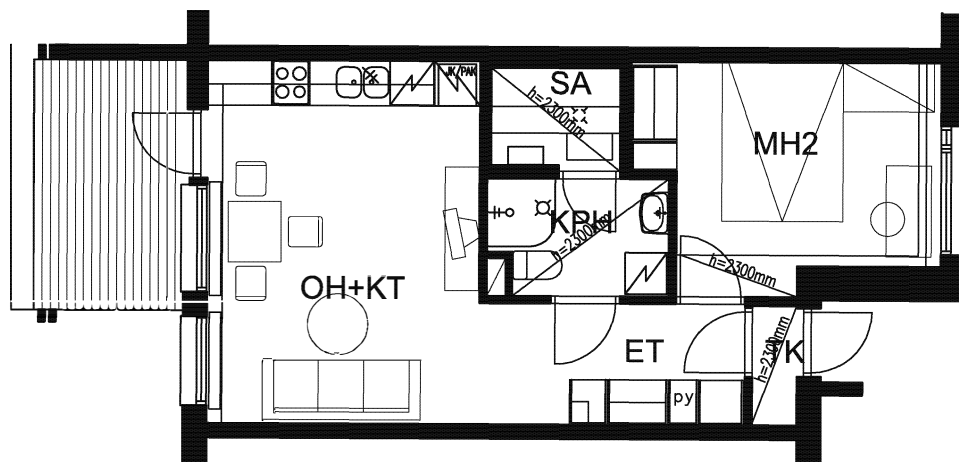

# AS. OY PÄÄSKY/ Oulun Sivakka Oy

PESÄTIE 21, 90420 OULU

2H+KT+S

42,0m<sup>2</sup>

Huoneistot

B11 1.krs