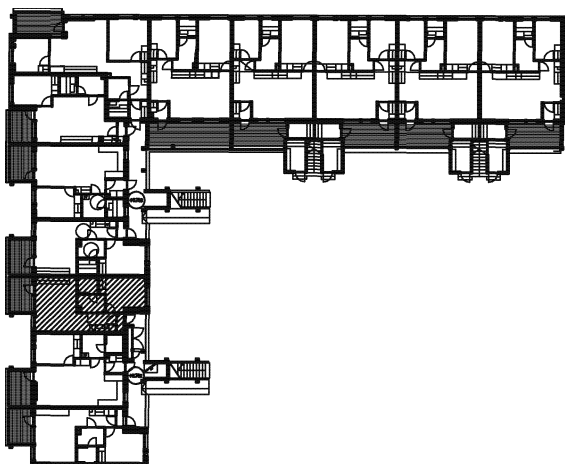

# AS. OY PÄÄSKY/ Oulun Sivakka Oy

PESÄTIE 21, 90420 OULU

2H+KT+S

42,0m<sup>2</sup>

Huoneistot

B11 1.krs