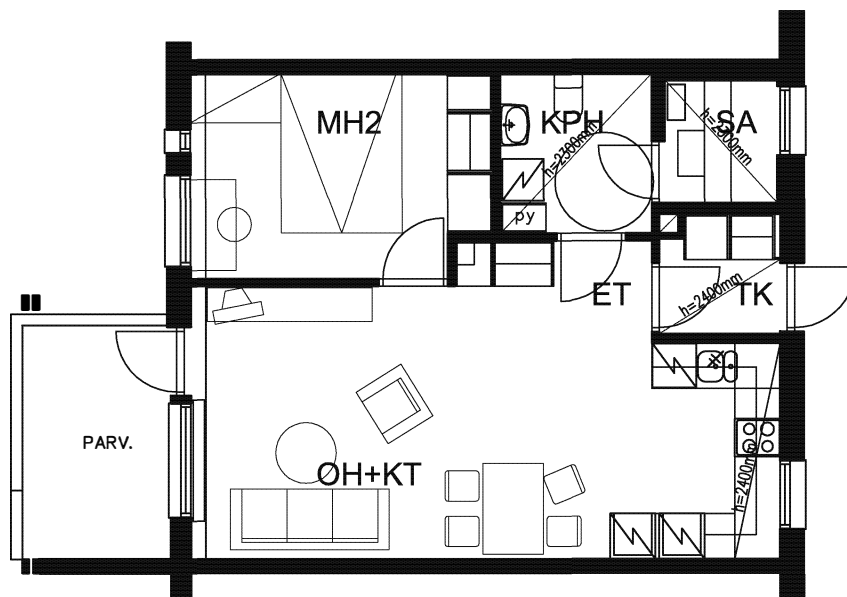

AS. OY PÄÄSKY/ Oulun Sivakka Oy

PESÄTIE 21, 90420 OULU

2H+KT+S

49,5m²

Huoneistot

B13 4.krs