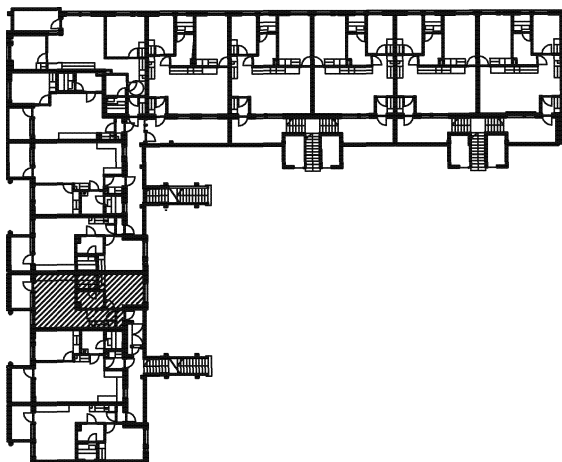

AS. OY PÄÄSKY/ Oulun Sivakka Oy

PESÄTIE 21, 90420 OULU

2H+KT+S

42,0m²

Huoneistot

B14 2.krs