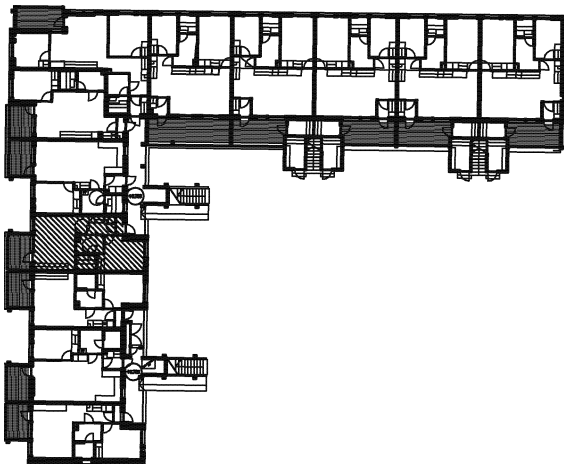

AS. OY PÄÄSKY/ Oulun Sivakka Oy

PESÄTIE 21, 90420 OULU

2H+KT+S

42,0m²

Huoneistot

B15 1.krs