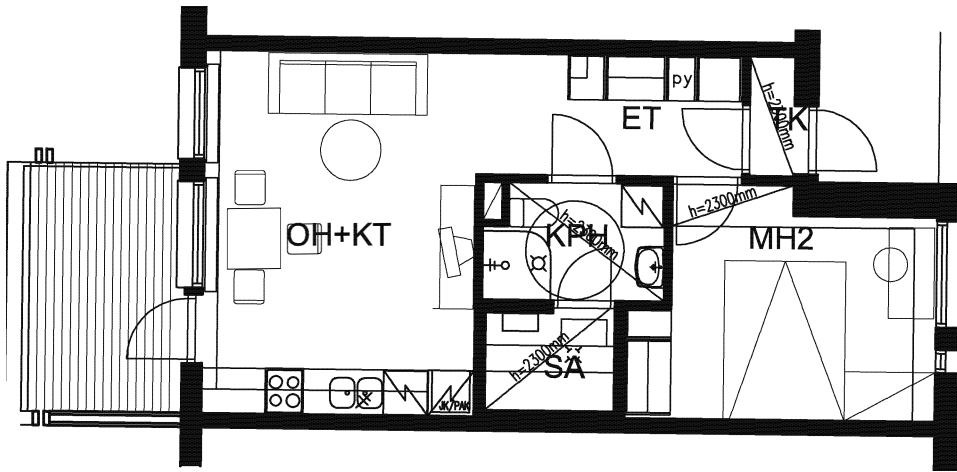

AS. OY PÄÄSKY/ Oulun Sivakka Oy

PESÄTIE 21, 90420 OULU

2H+KT+S

42,0m²

Huoneistot

B15 1.krs