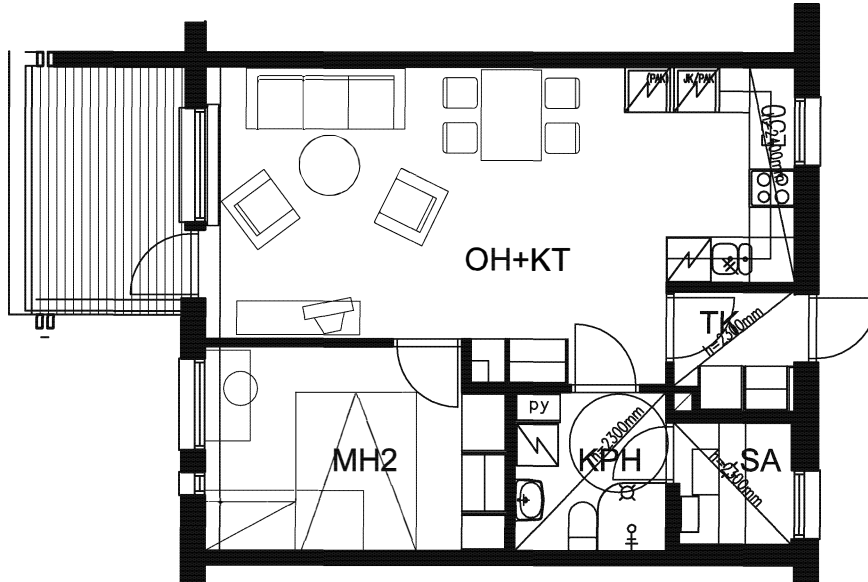

# AS. OY PÄÄSKY/ Oulun Sivakka Oy

PESÄTIE 21, 90420 OULU

2H+KT+S

49,5m<sup>2</sup>

Huoneistot

B16 1.krs