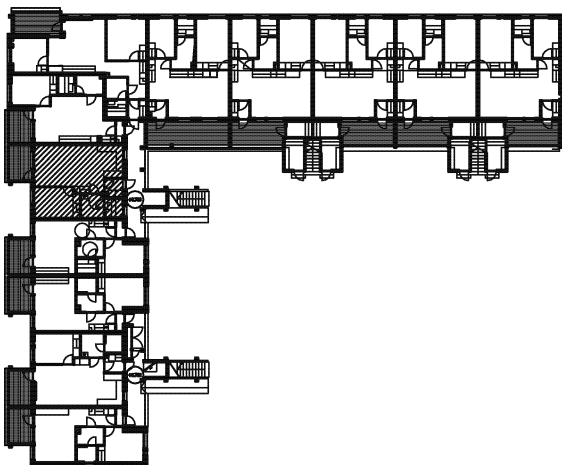

# AS. OY PÄÄSKY/ Oulun Sivakka Oy

PESÄTIE 21, 90420 OULU

2H+KT+S

49,5m<sup>2</sup>

Huoneistot

B16 1.krs