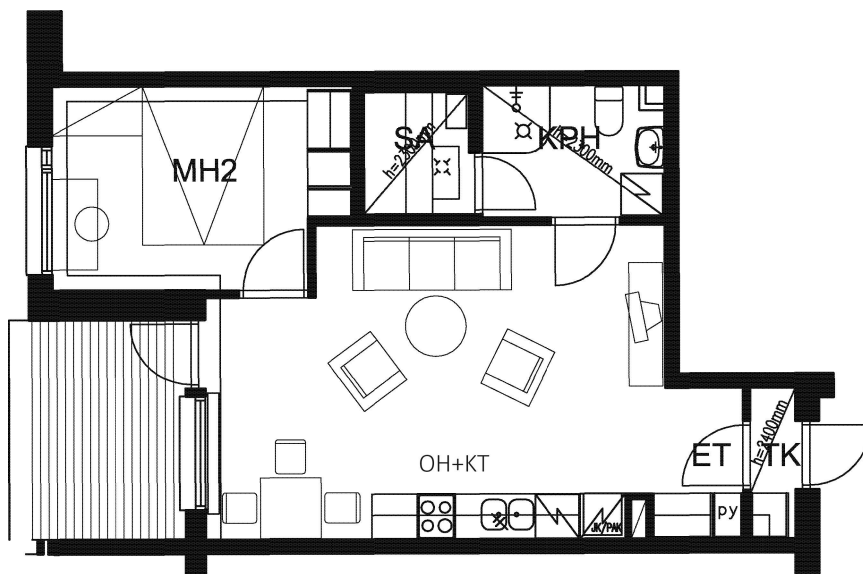

AS. OY PÄÄSKY/ Oulun Sivakka Oy

PESÄTIE 21, 90420 OULU

2H+KT+S

45,0m²

Huoneistot

B17 1.krs