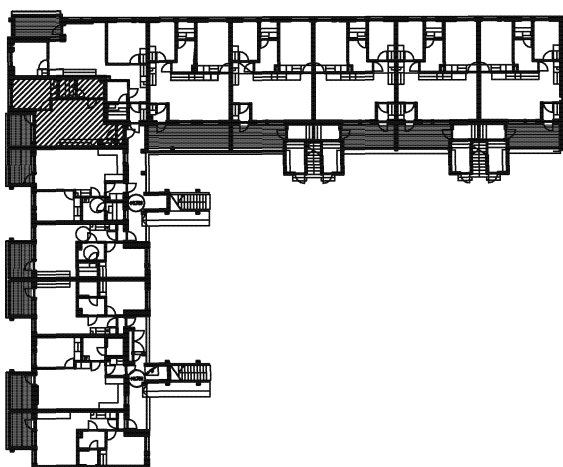

AS. OY PÄÄSKY/ Oulun Sivakka Oy

PESÄTIE 21, 90420 OULU

2H+KT+S

45,0m²

Huoneistot

B17 1.krs