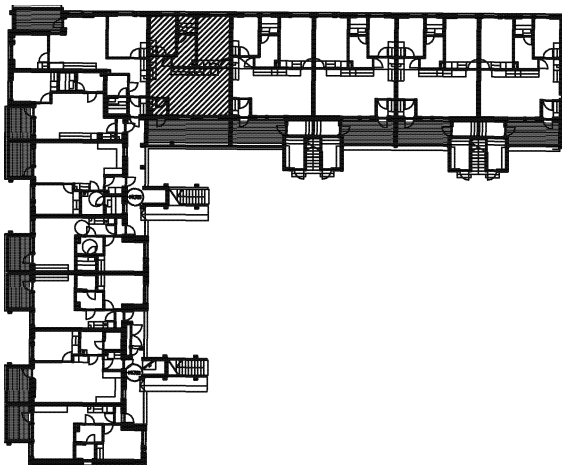

AS. OY PÄÄSKY/ Oulun Sivakka Oy

PESÄTIE 21, 90420 OULU

3H+KT+S

62,50m²

Huoneistot

B19 1.krs