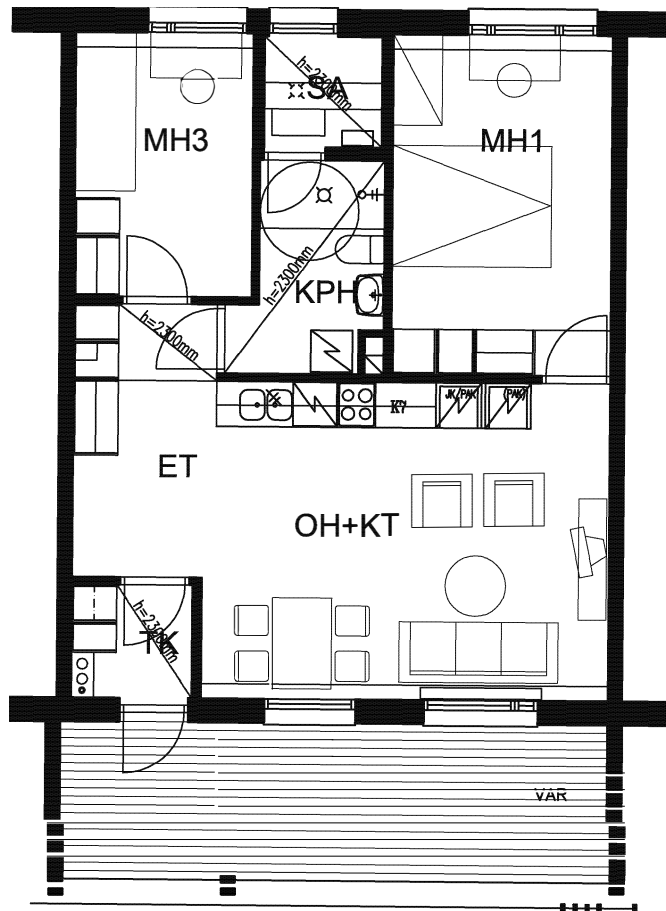

AS. OY PÄÄSKY/ Oulun Sivakka Oy

PESÄTIE 21, 90420 OULU

3H+KT+S

62,50m²

Huoneistot

B19 1.krs