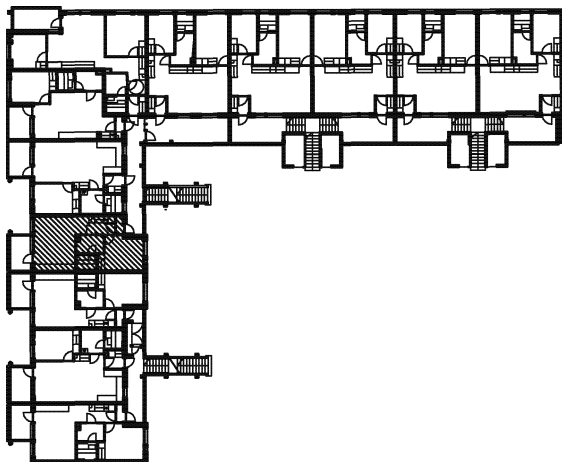

AS. OY PÄÄSKY/ Oulun Sivakka Oy

PESÄTIE 21, 90420 OULU

2H+KT+S

42,0m²

Huoneistot

B20 2.krs