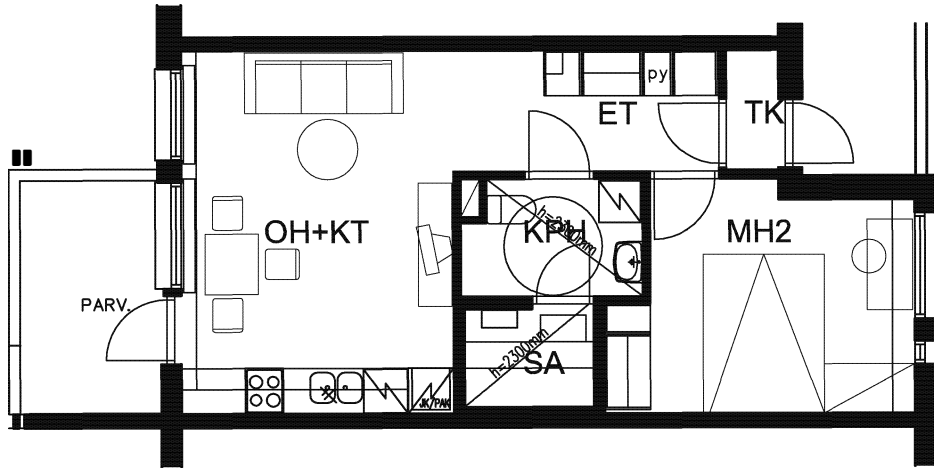

AS. OY PÄÄSKY/ Oulun Sivakka Oy

PESÄTIE 21, 90420 OULU

2H+KT+S

42,0m²

Huoneistot

B20 2.krs