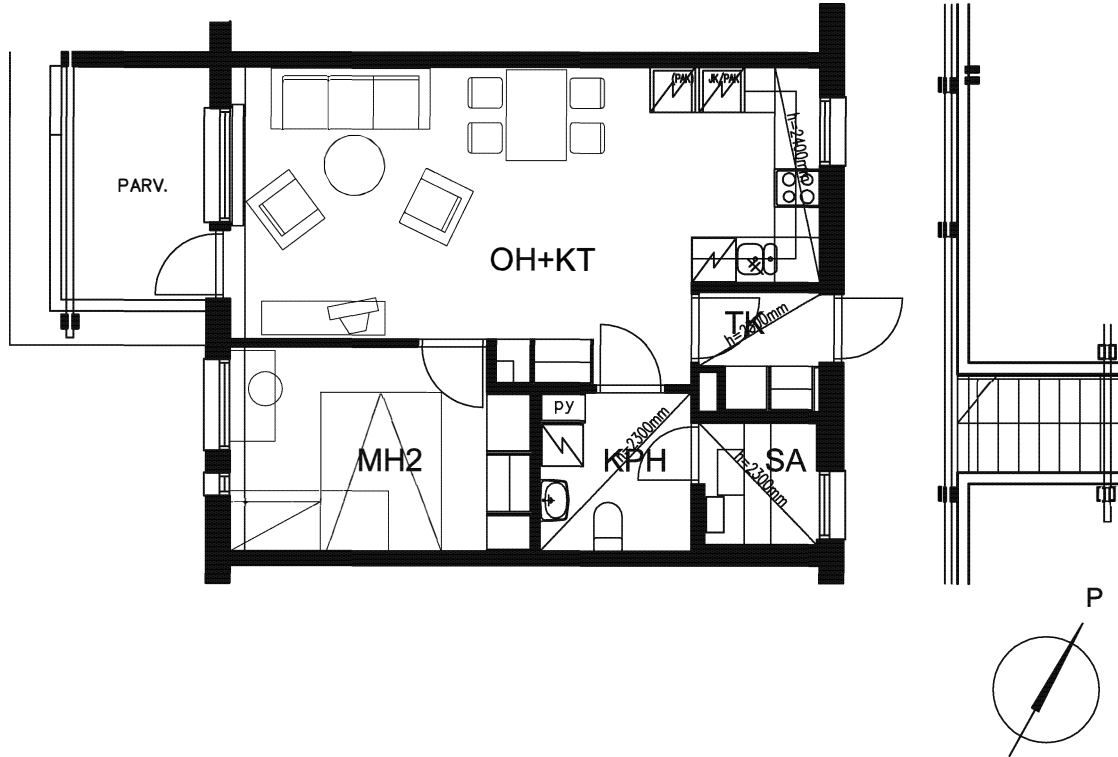

AS. OY PÄÄSKY/ Oulun Sivakka Oy

PESÄTIE 21, 90420 OULU

2H+KT+S

49,5m²

Huoneistot

B21 2.krs