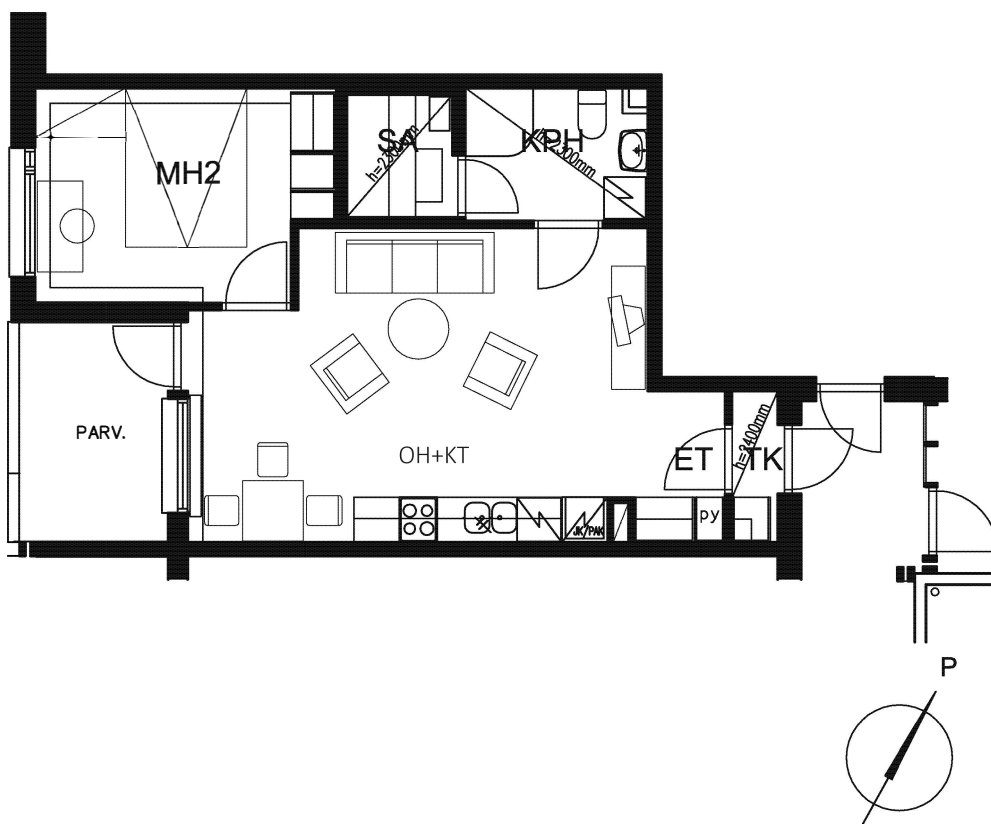

# AS. OY PÄÄSKY/ Oulun Sivakka Oy

PESÄTIE 21, 90420 OULU

2H+KT+S

45,0m<sup>2</sup>

Huoneistot

B22 2.krs