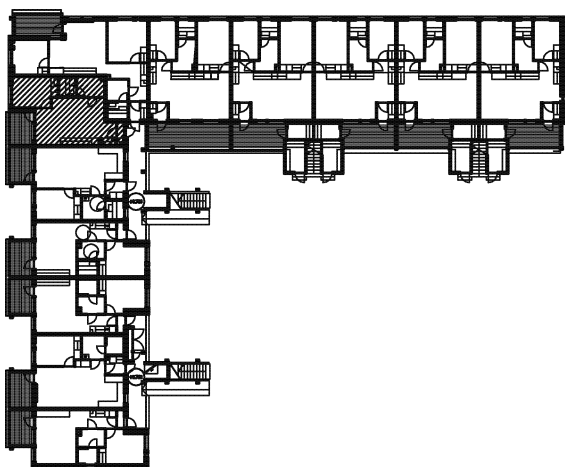

# AS. OY PÄÄSKY/ Oulun Sivakka Oy

PESÄTIE 21, 90420 OULU

2H+KT+S

45,0m<sup>2</sup>

Huoneistot

B22 2.krs