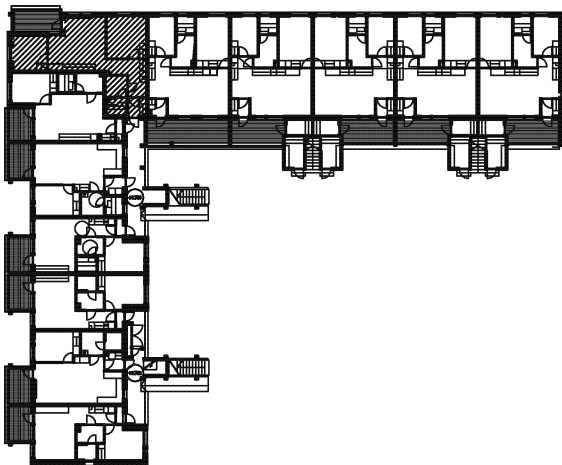

AS. OY PÄÄSKY/ Oulun Sivakka Oy

PESÄTIE 21, 90420 OULU

3H+KT+S

63,5m²

Huoneistot

B23 2.krs