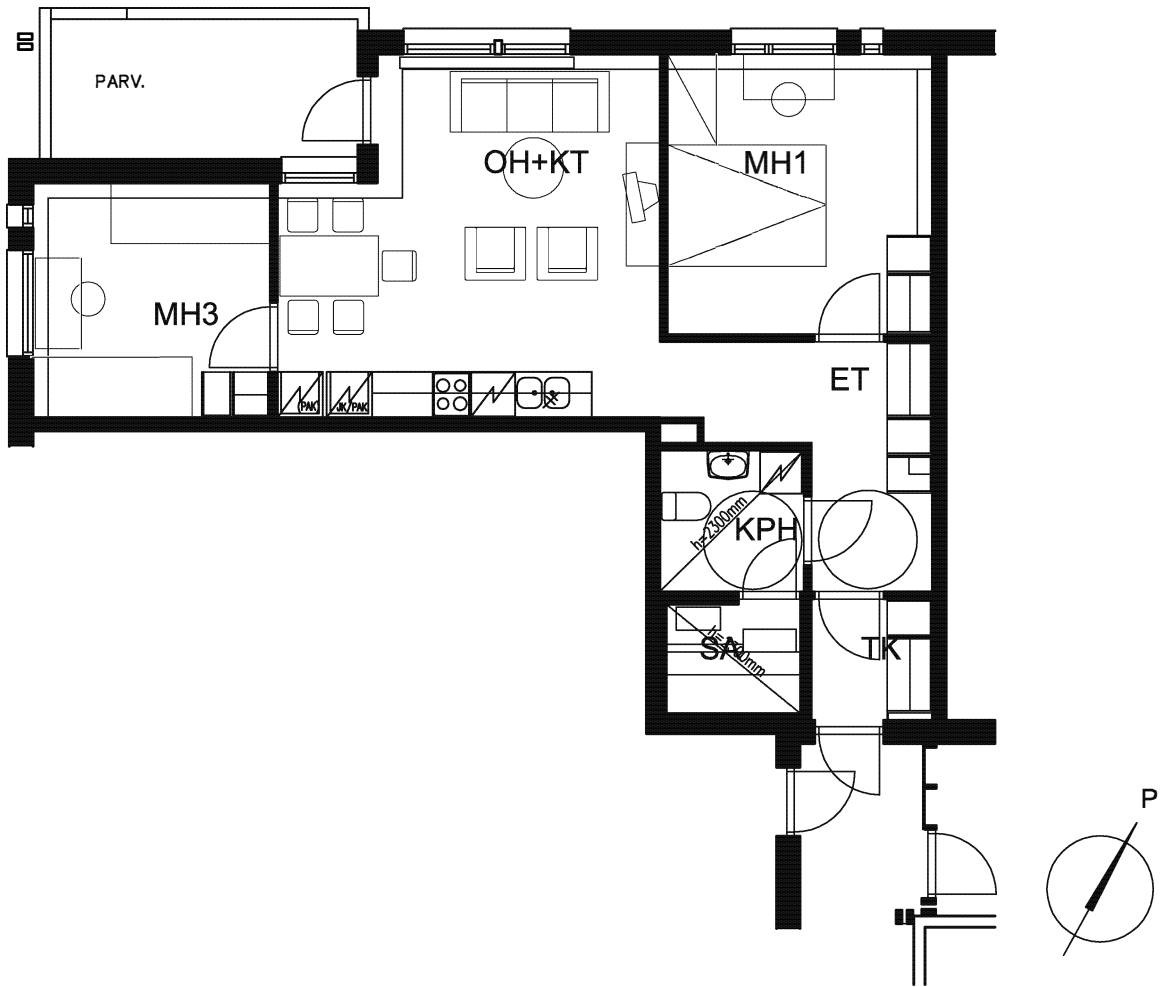

AS. OY PÄÄSKY/ Oulun Sivakka Oy

PESÄTIE 21, 90420 OULU

3H+KT+S

63,5m²

Huoneistot

B23 2.krs