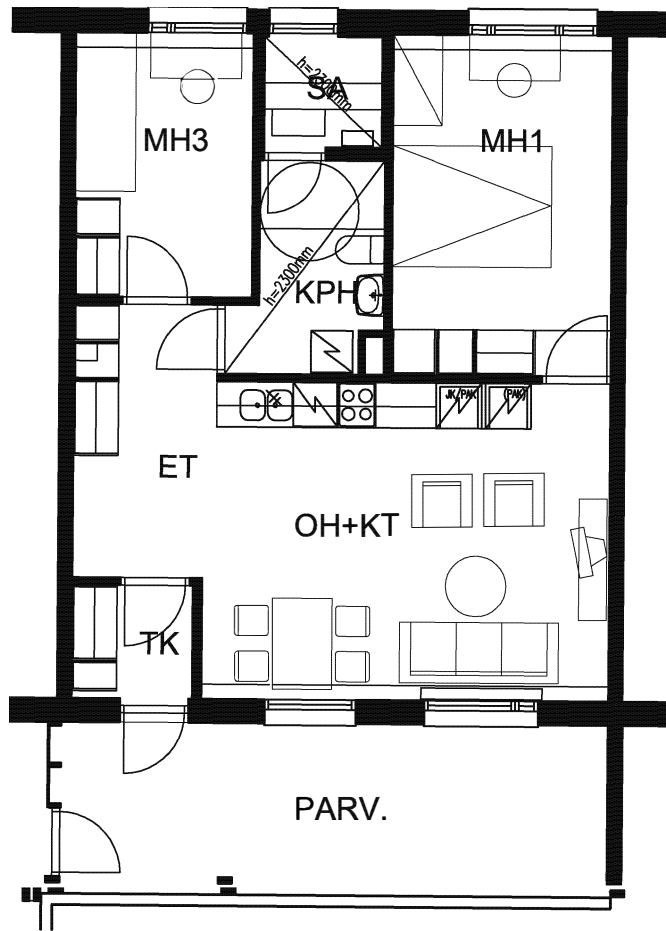

AS. OY PÄÄSKY/ Oulun Sivakka Oy

PESÄTIE 21, 90420 OULU

3H+KT+S

62,50m²

Huoneistot

B24 2.krs