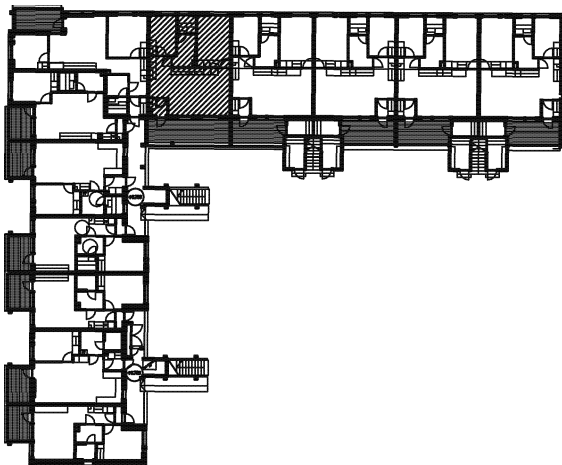

AS. OY PÄÄSKY/ Oulun Sivakka Oy

PESÄTIE 21, 90420 OULU

3H+KT+S

62,50m²

Huoneistot

B24 2.krs