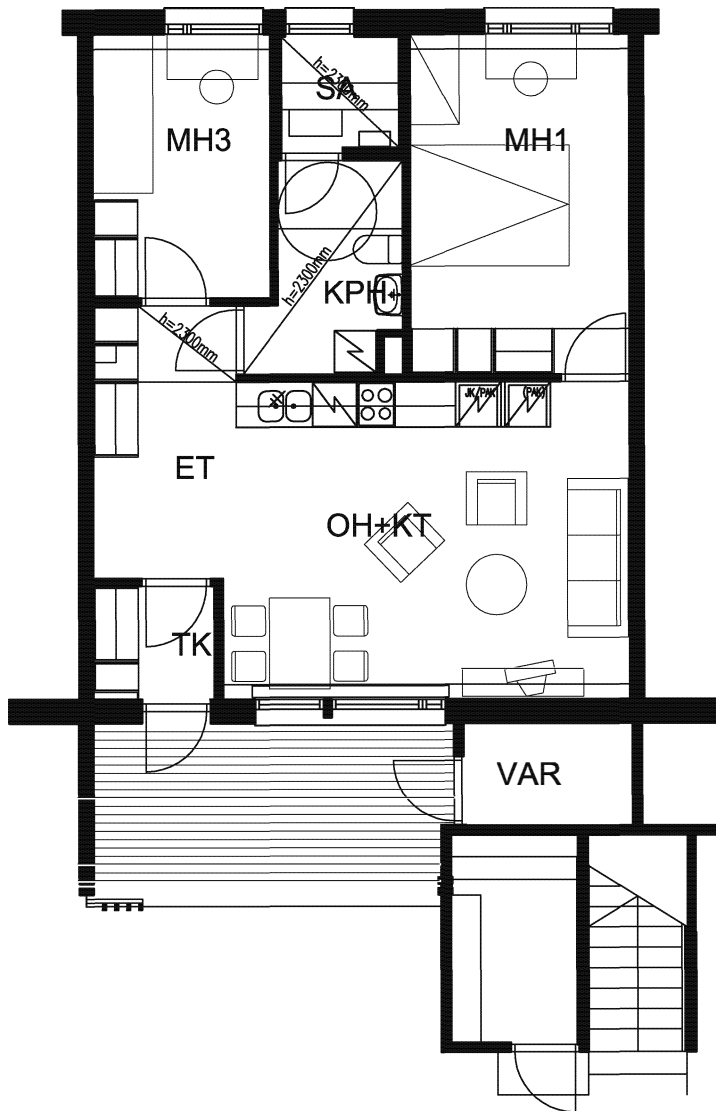

# AS. OY PÄÄSKY/ Oulun Sivakka Oy

PESÄTIE 21, 90420 OULU

3H+KT+S

62,5m<sup>2</sup>

Huoneistot

B25 1.krs