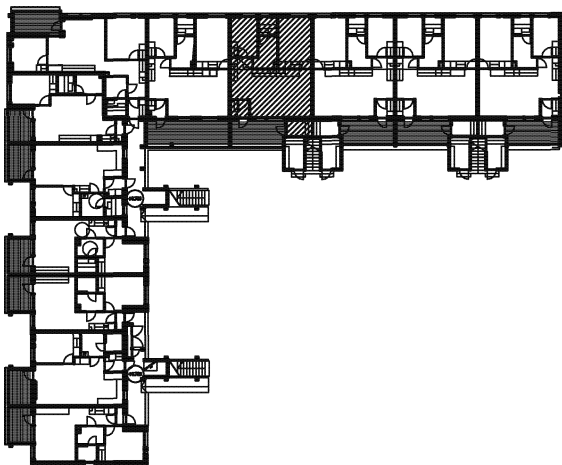

# AS. OY PÄÄSKY/ Oulun Sivakka Oy

PESÄTIE 21, 90420 OULU

3H+KT+S

62,5m<sup>2</sup>

Huoneistot

B25 1.krs