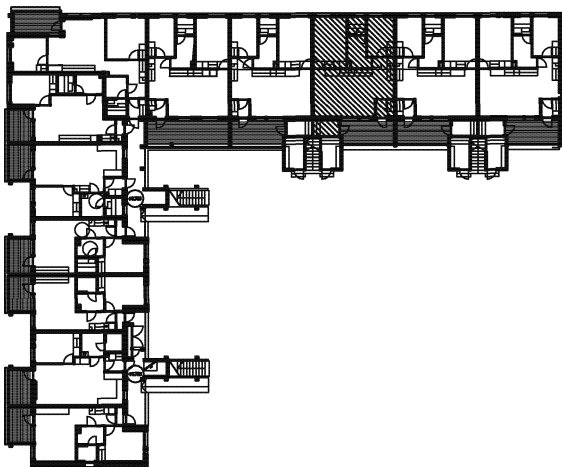

# AS. OY PÄÄSKY/ Oulun Sivakka Oy

PESÄTIE 21, 90420 OULU

3H+KT+S

62,5m<sup>2</sup>

Huoneistot

B26 1.krs