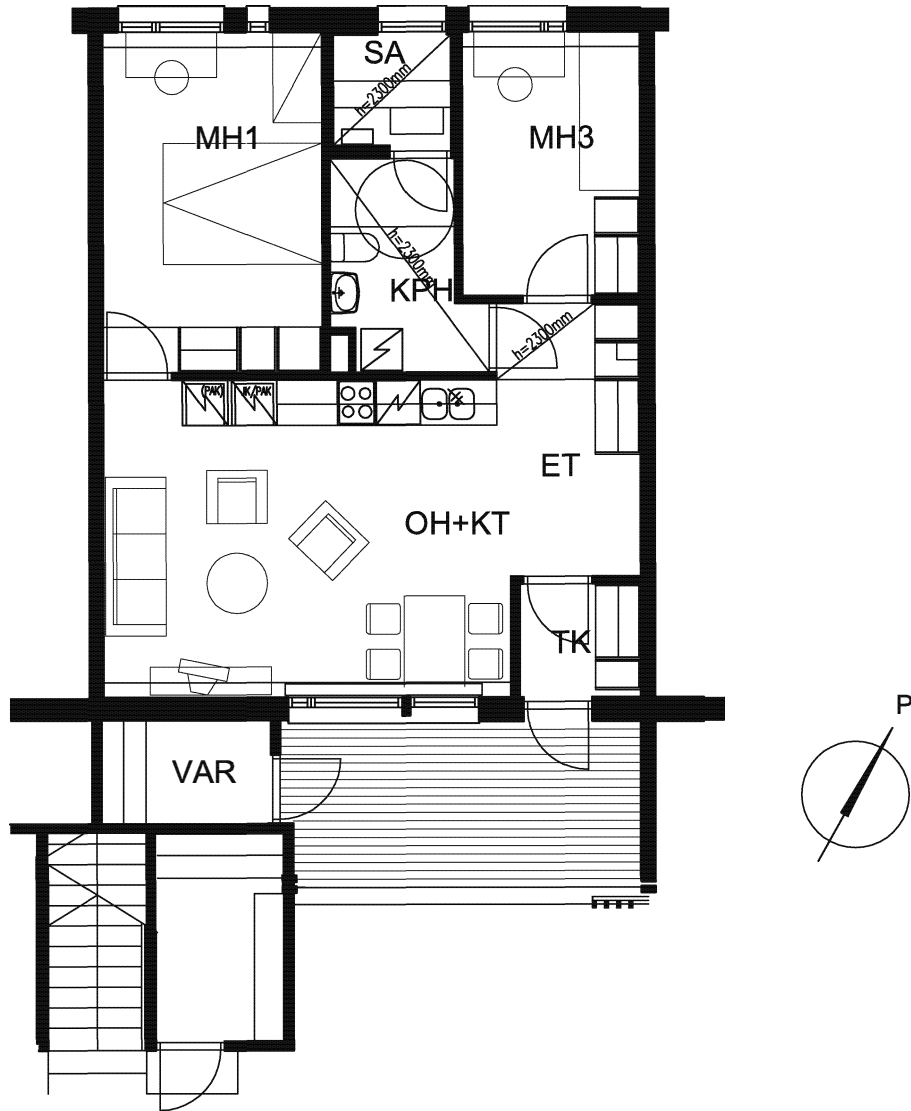

# AS. OY PÄÄSKY/ Oulun Sivakka Oy

PESÄTIE 21, 90420 OULU

3H+KT+S

62,5m<sup>2</sup>

Huoneistot

B26 1.krs