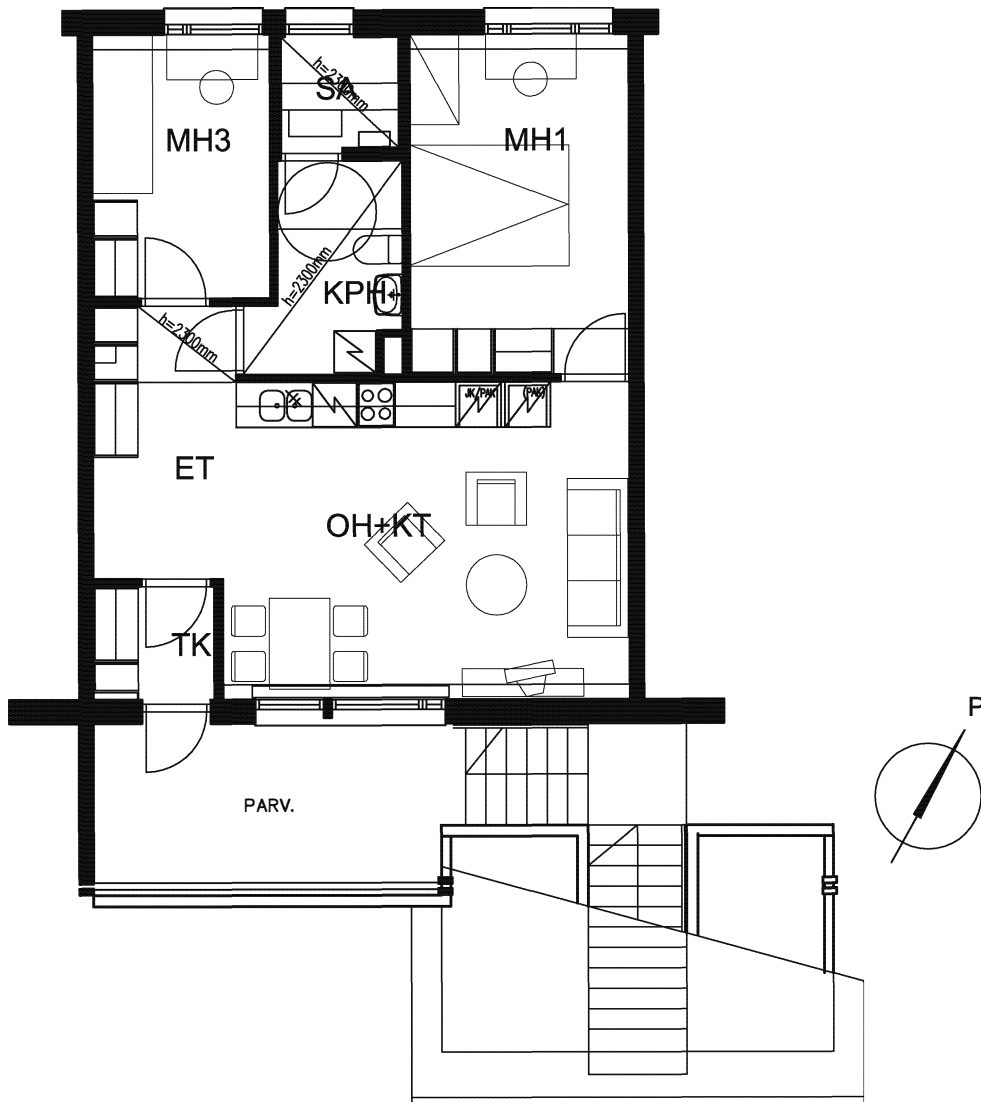

# AS. OY PÄÄSKY/ Oulun Sivakka Oy

PESÄTIE 21, 90420 OULU

3H+KT+S

62,5m<sup>2</sup>

Huoneistot

B27 2.krs