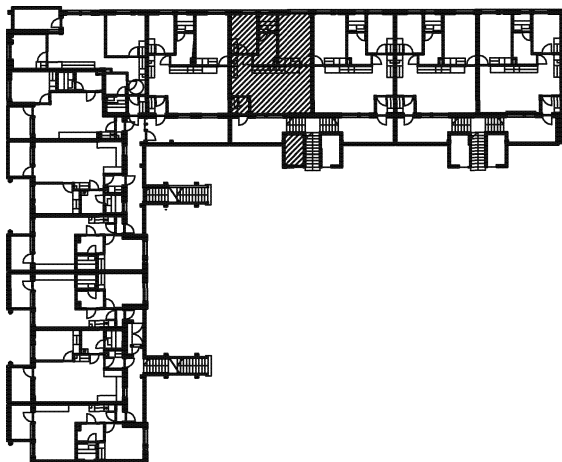

# AS. OY PÄÄSKY/ Oulun Sivakka Oy

PESÄTIE 21, 90420 OULU

3H+KT+S

62,5m<sup>2</sup>

Huoneistot

B27 2.krs