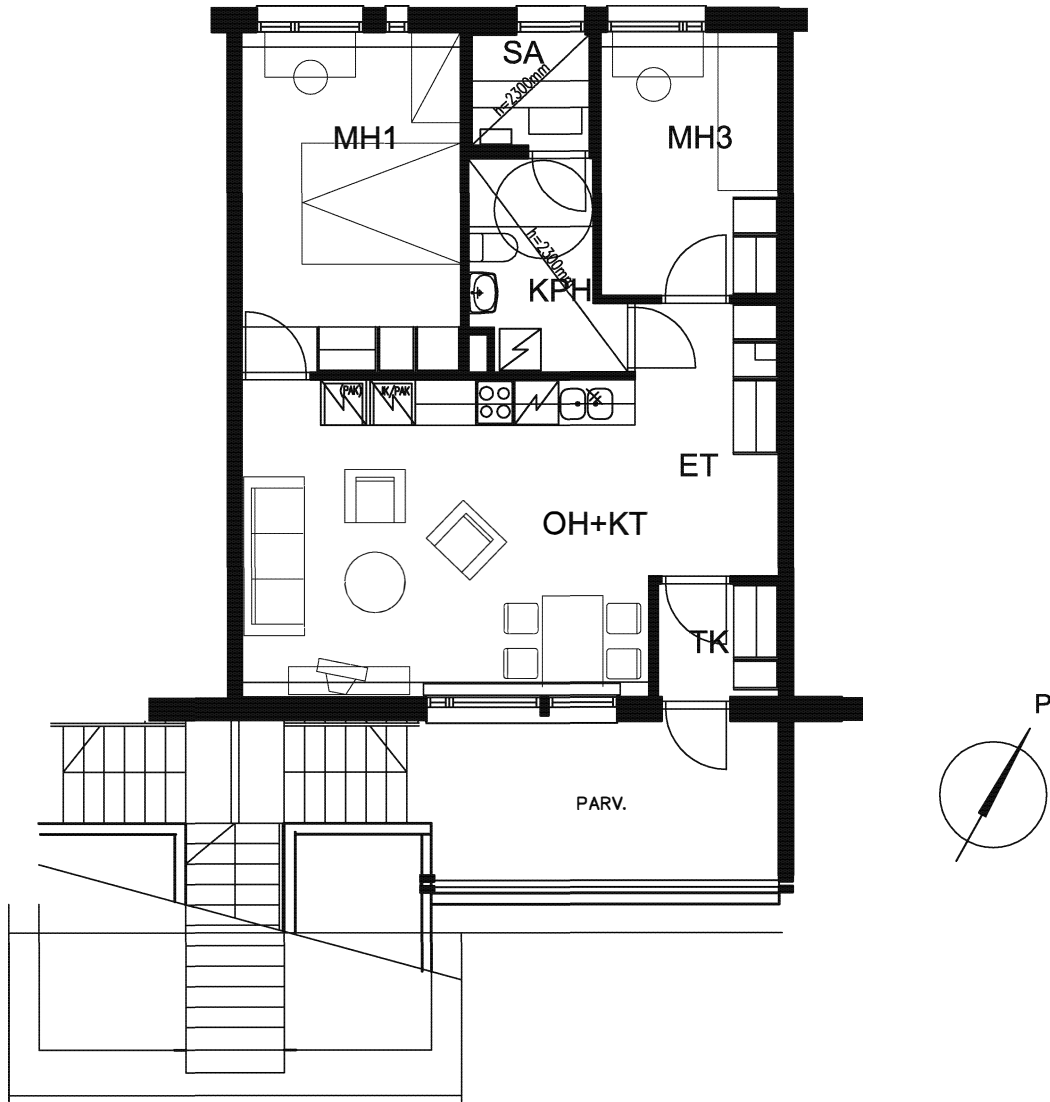

AS. OY PÄÄSKY/ Oulun Sivakka Oy

PESÄTIE 21, 90420 OULU

3H+KT+S

62,5m²

Huoneistot

B28 2.krs