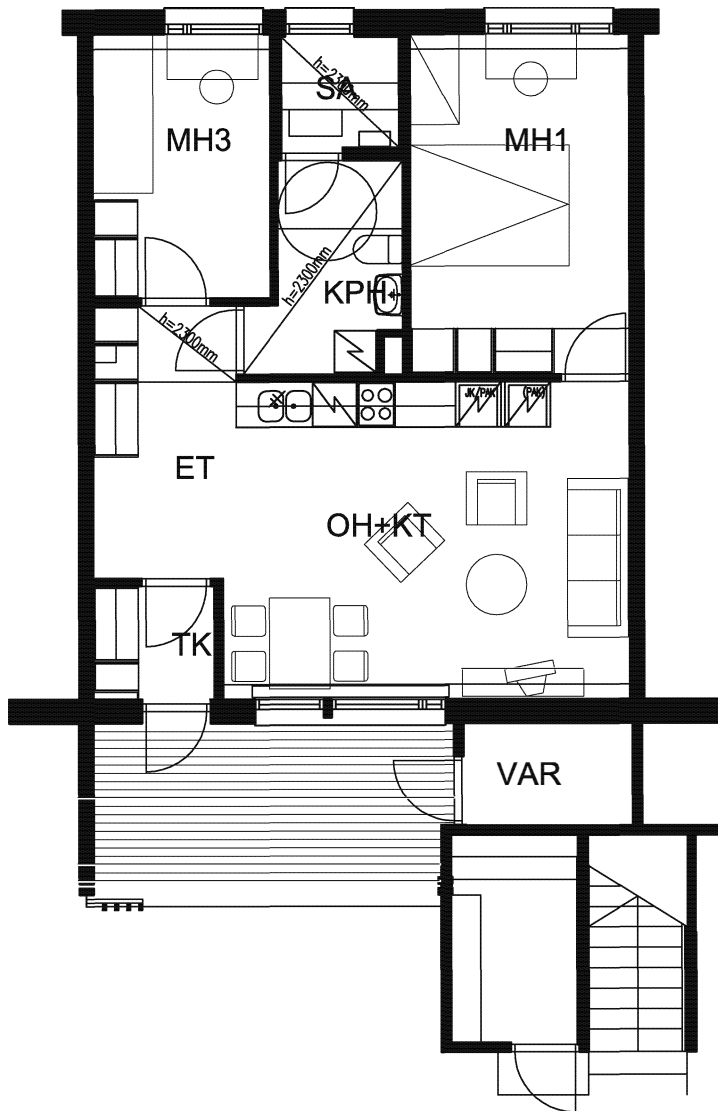

AS. OY PÄÄSKY/ Oulun Sivakka Oy

PESÄTIE 21, 90420 OULU

3H+KT+S

62,5m²

Huoneistot

B29 1.krs