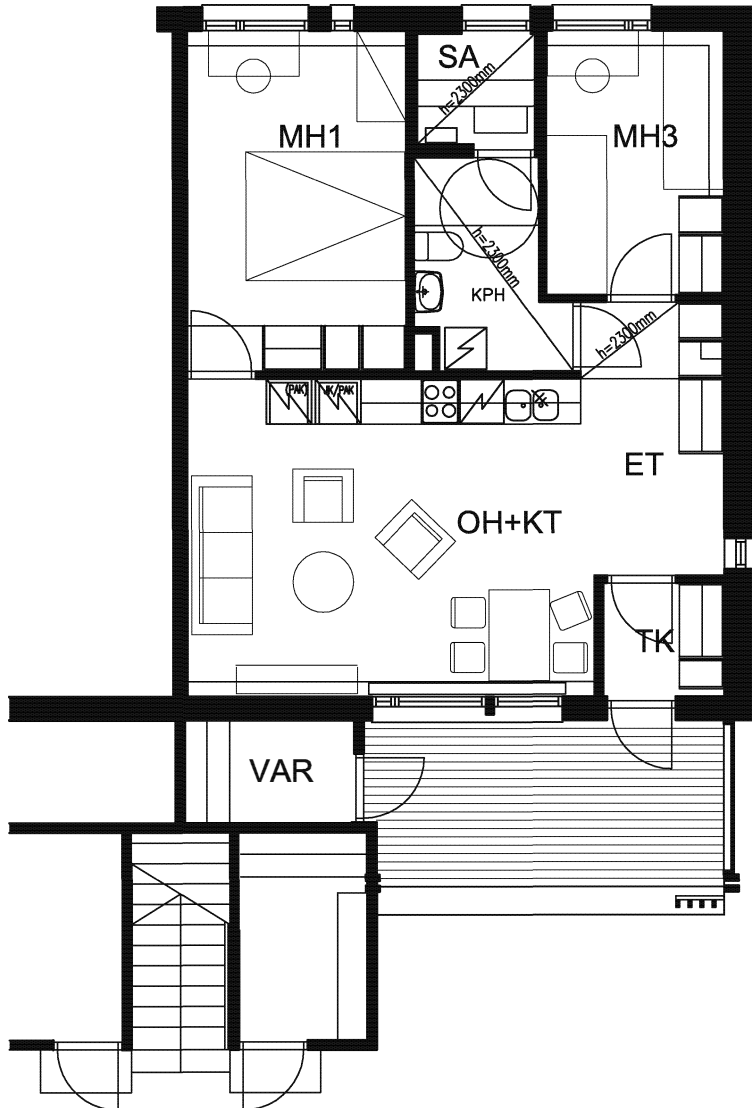

AS. OY PÄÄSKY/ Oulun Sivakka Oy

PESÄTIE 21, 90420 OULU

3H+KT+S

62,5m²

Huoneistot

B30 1.krs