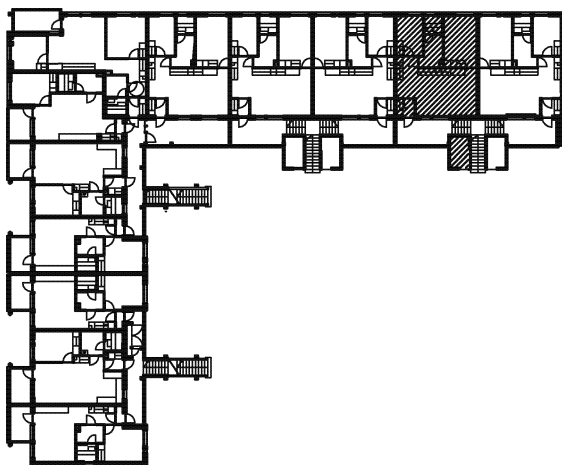

# AS. OY PÄÄSKY/ Oulun Sivakka Oy

PESÄTIE 21, 90420 OULU

3H+KT+S

62,5m<sup>2</sup>

Huoneistot

B31 2.krs