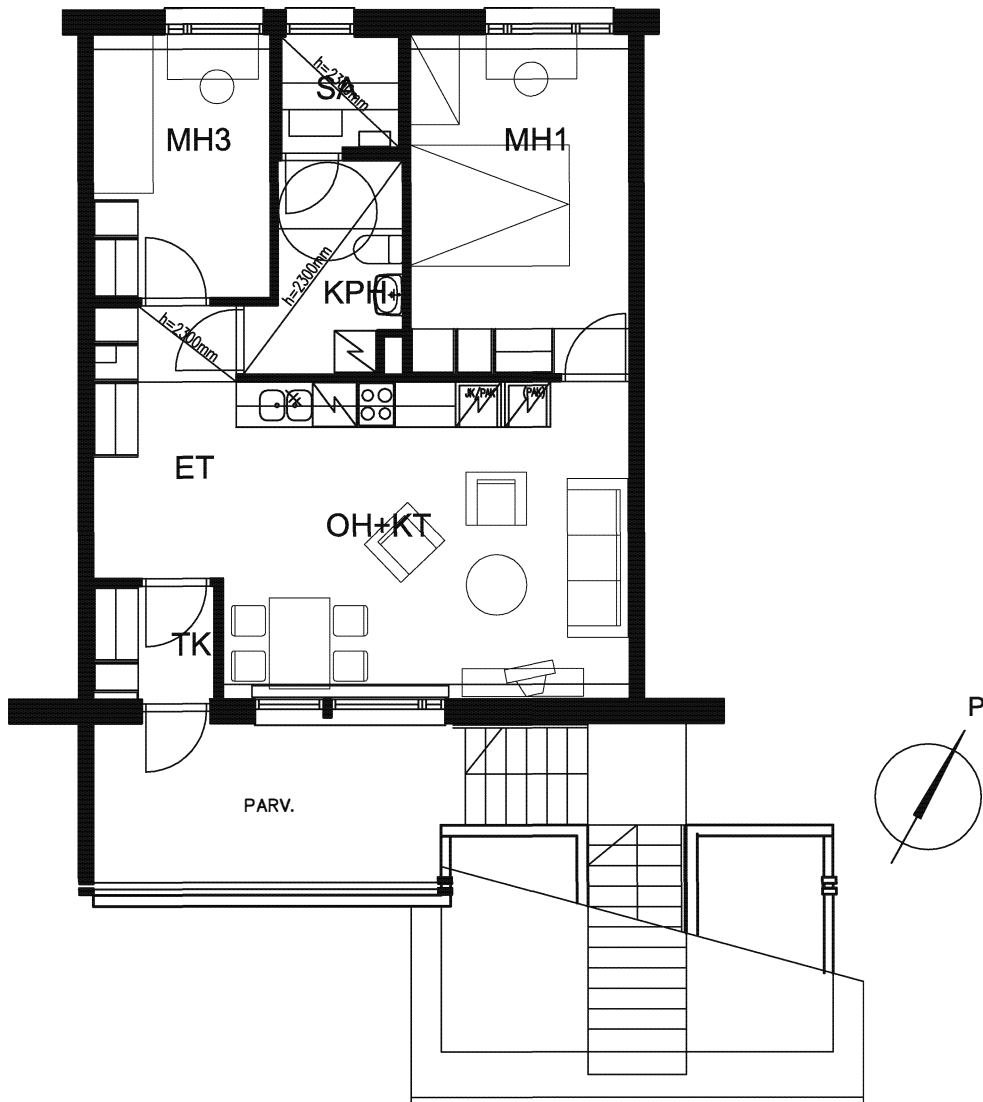

# AS. OY PÄÄSKY/ Oulun Sivakka Oy

PESÄTIE 21, 90420 OULU

3H+KT+S

62,5m<sup>2</sup>

Huoneistot

B31 2.krs