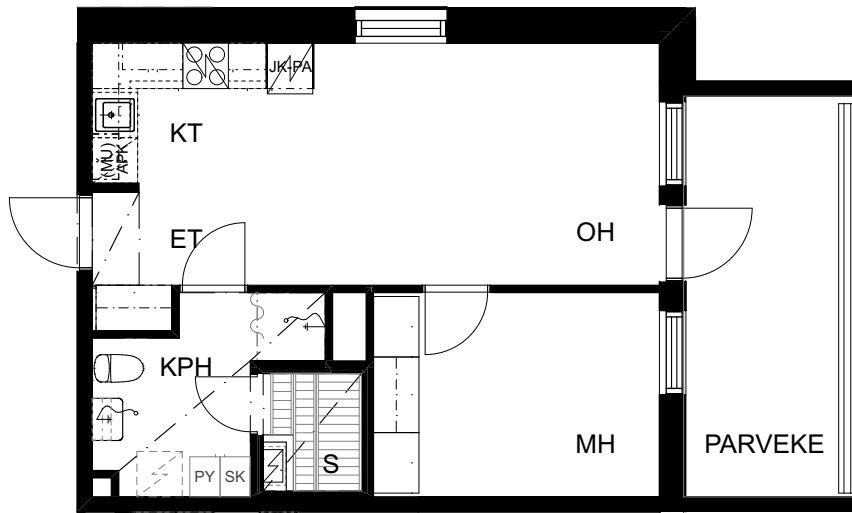

16.7.2020

Oulun Sivakka Oy - Hiirihaukantie 12 A

HUONEISTO 35 | 6. KERROS | 2H+KT+S 44,0 m²

Pohjapiirrokset eivät ole tarkistusmitattuja.