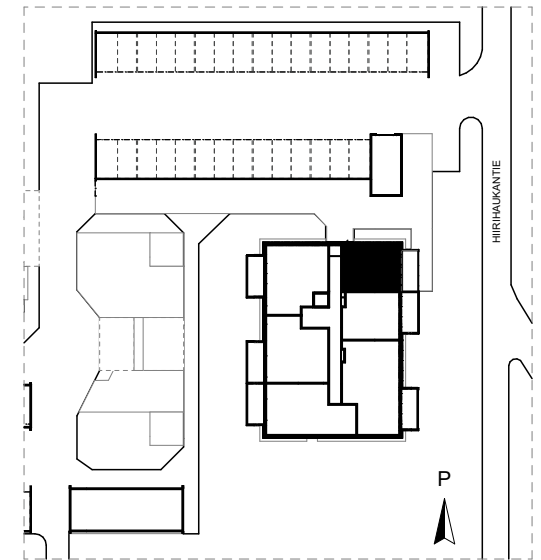

16.7.2020

Oulun Sivakka Oy - Hiirihaukantie 12 A

HUONEISTO 35 | 6. KERROS | 2H+KT+S 44,0 m²

Pohjapiirrokset eivät ole tarkistusmitattuja.