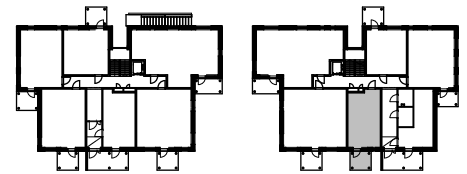

Oulun Sivakka Oy / Kiilankatu 5

ASUNTOJEN POHJAPIIRROKSET 28.12.2020

A01 1H+KT 31,5 m²

0 1 2 3 m

MITTAKAAVA 1:100

SIJAINTI RAKENNUKSESSA
(1. KERROS)