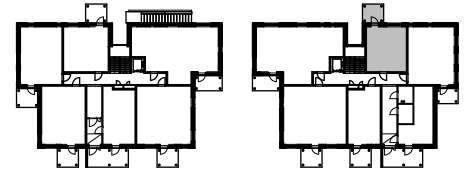

Oulun Sivakka Oy / Kiilankatu 5

ASUNTOJEN POHJAPIIRROKSET 28.12.2020

A04 1H+KT 31,0 m²

0 1 2 3 m

MITTAKAAVA 1:100

SIJAINTI RAKENNUKSESSA
(1. KERROS)