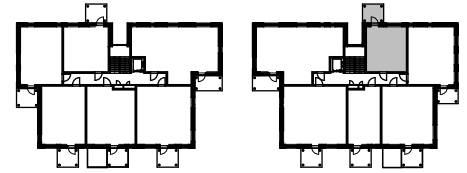

Oulun Sivakka Oy / Kiilankatu 5

ASUNTOJEN POHJAPIIRROKSET 28.12.2020

A06 1H+KT 31,0 m²

0 1 2 3 m

MITTAKAAVA 1:100

SIJAINTI RAKENNUKSESSA
(2. KERROS)