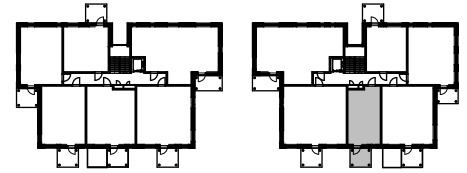

Oulun Sivakka Oy / Kiilankatu 5

ASUNTOJEN POHJAPIIRROKSET 28.12.2020

A09 1H+KT 31,5 m²

0 1 2 3 m

MITTAKAAVA 1:100

SIJAINTI RAKENNUKSESSA
(2. KERROS)