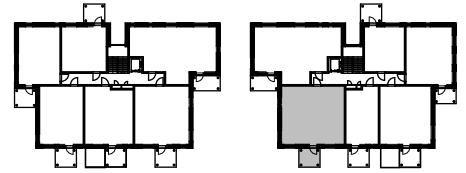

Oulun Sivakka Oy / Kiilankatu 5

ASUNTOJEN POHJAPIIRROKSET 28.12.2020

A10 3H+KT+S 63,5 m²

0 1 2 3 m

MITTAKAAVA 1:100

SIJAINTI RAKENNUKSESSA
(2. KERROS)